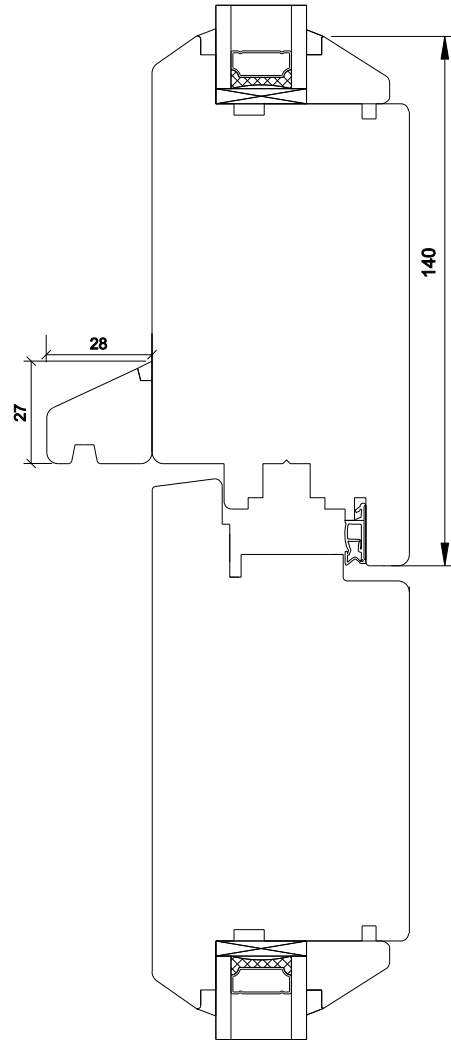

frovin

Fenster & Türen

FECON

Frovin ist Mitglied von

1160

B-HT-KT

Berliner Haustür als Klöntür

M 1:2

07.04.2015

Frovin GmbH, Breite Strasse 23, 40670 Meerbusch, Tel. 02159 91670

frovin

FECON

Frovin ist Mitglied von

1140

B-HT-s.BS

Berliner Haustür 68mm seitlich Bandseite ; nach innen öffnend