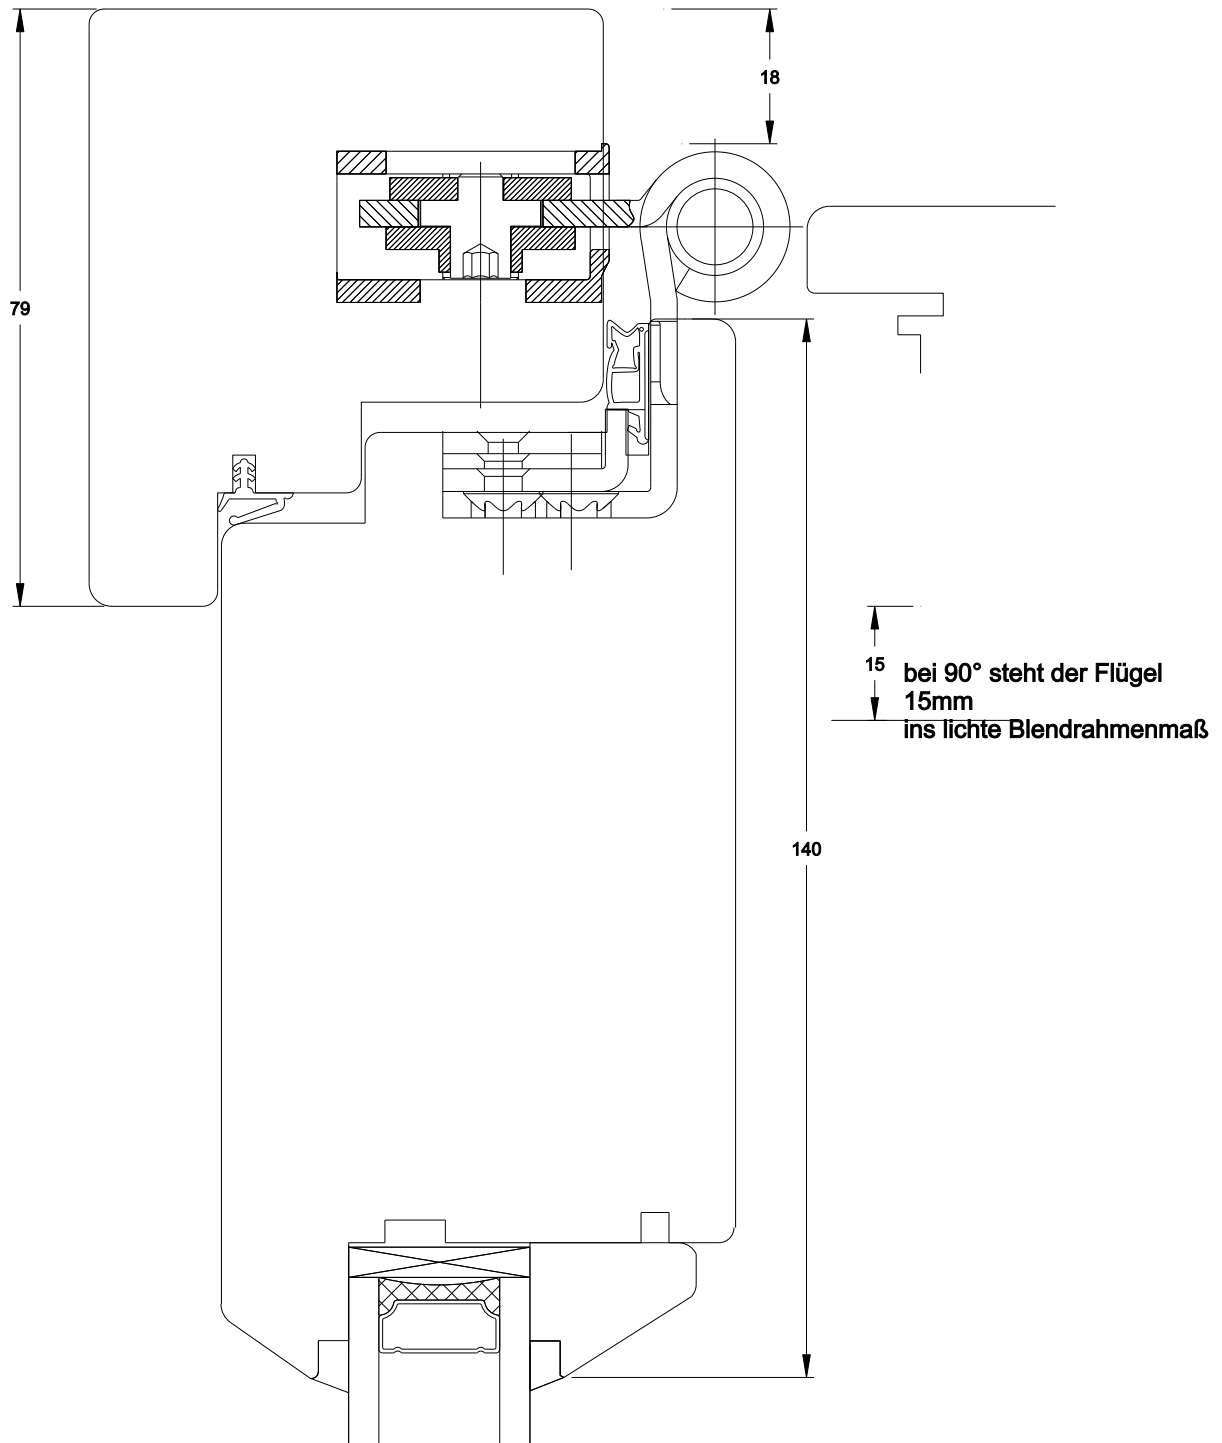

frovin

Fenster & Türen

FECON

Frovin ist Mitglied von

1160

B-HT-KT

Berliner Haustür als Klöntür

M 1:2

07.04.2015

Frovin GmbH, Breite Strasse 23, 40670 Meerbusch, Tel. 02159 91670

frovin

FECON

Frovin ist Mitglied von

1140

B-HT-s.BS

Berliner Haustür 68mm seitlich Bandseite ; nach innen öffnend