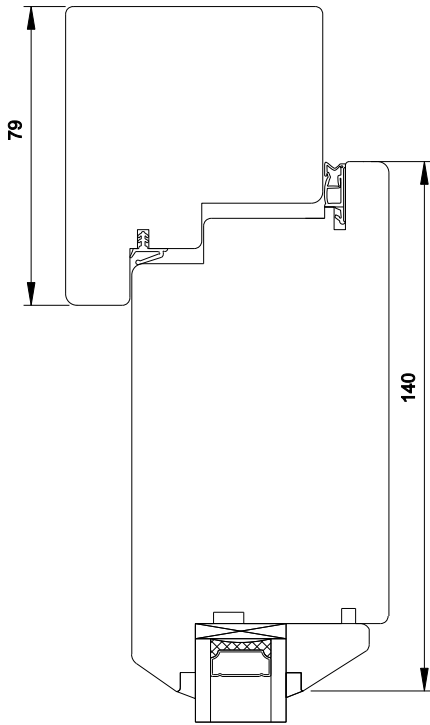

frovin

Fenster & Türen

FECON

Frovin ist Mitglied von

1160

B-HT-KT

Berliner Haustür als Klöntür

M 1:2

07.04.2015

Frovin GmbH, Breite Strasse 23, 40670 Meerbusch, Tel. 02159 91670

frovin

FECON

Frovin ist Mitglied von

1140

B-HT-s.BS

Berliner Haustür 68mm seitlich Bandseite ; nach innen öffnend