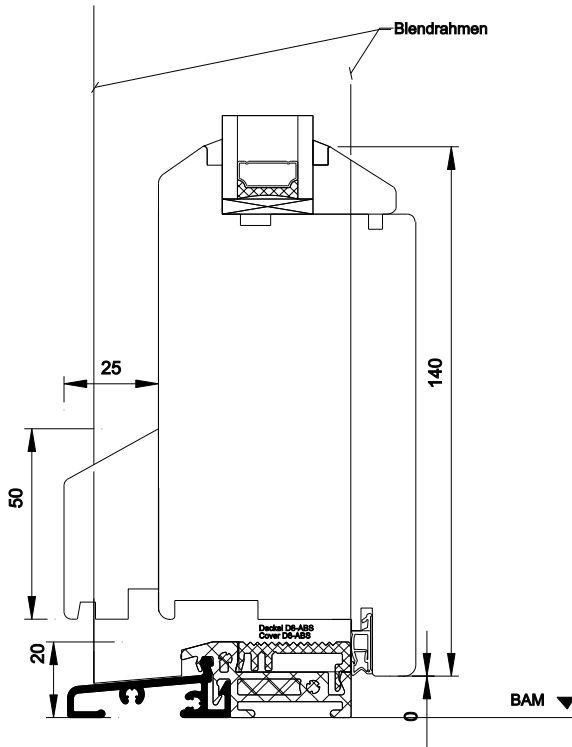

frovin

Fenster & Türen

FECON

Frovin ist Mitglied von

1160

B-HT-KT

Berliner Haustür als Klöntür

M 1:2

07.04.2015

Frovin GmbH, Breite Strasse 23, 40670 Meerbusch, Tel. 02159 91670

frovin

FECON

Frovin ist Mitglied von

1140

B-HT-s.BS

Berliner Haustür 68mm seitlich Bandseite ; nach innen öffnend