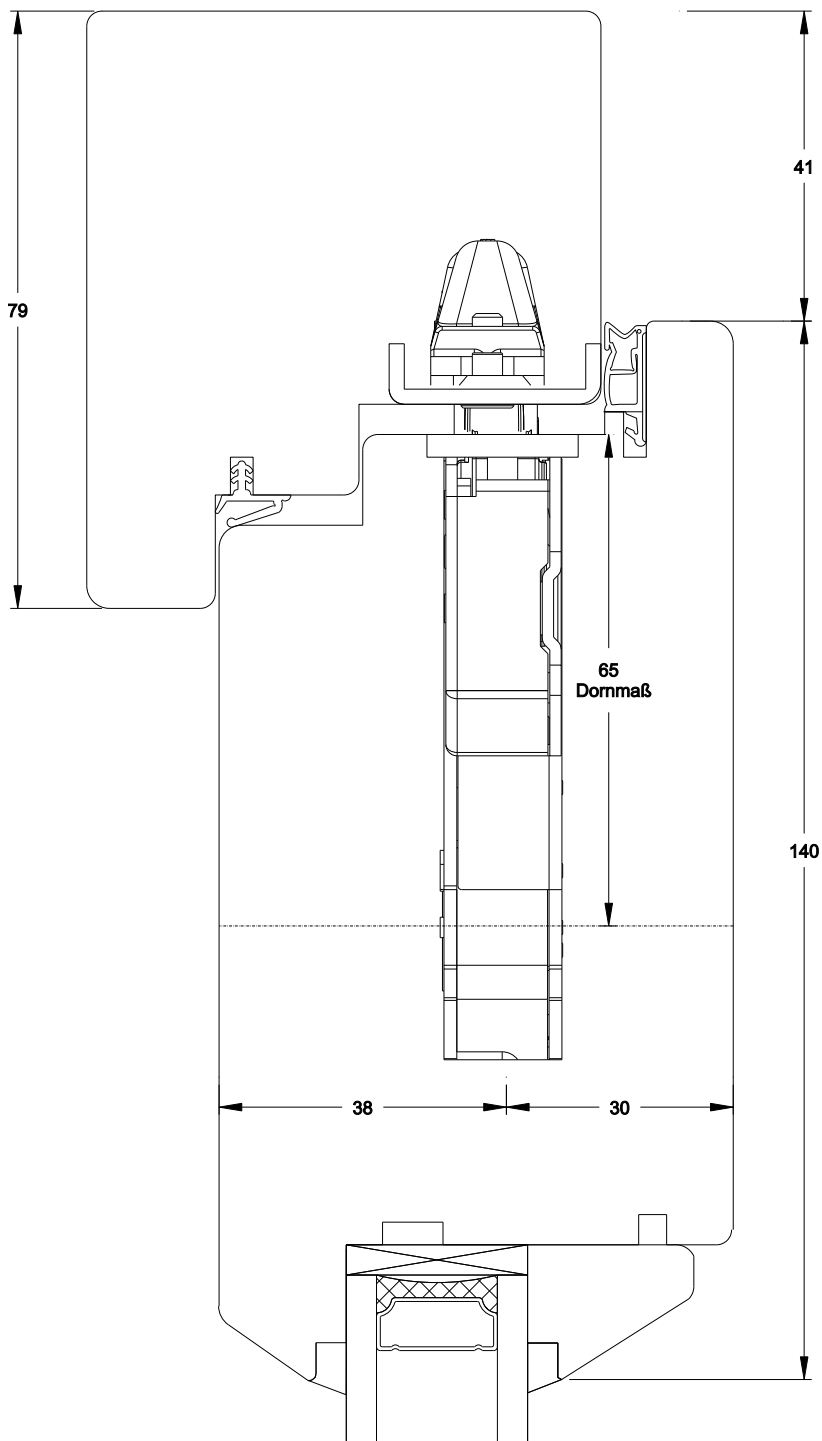

frovin

Fenster & Türen

FECON

Frovin ist Mitglied von

1160

B-HT-KT

Berliner Haustür als Klöntür

M 1:2

07.04.2015

Frovin GmbH, Breite Strasse 23, 40670 Meerbusch, Tel. 02159 91670

frovin

FECON

Frovin ist Mitglied von

1140

B-HT-s.BS

Berliner Haustür 68mm seitlich Bandseite ; nach innen öffnend