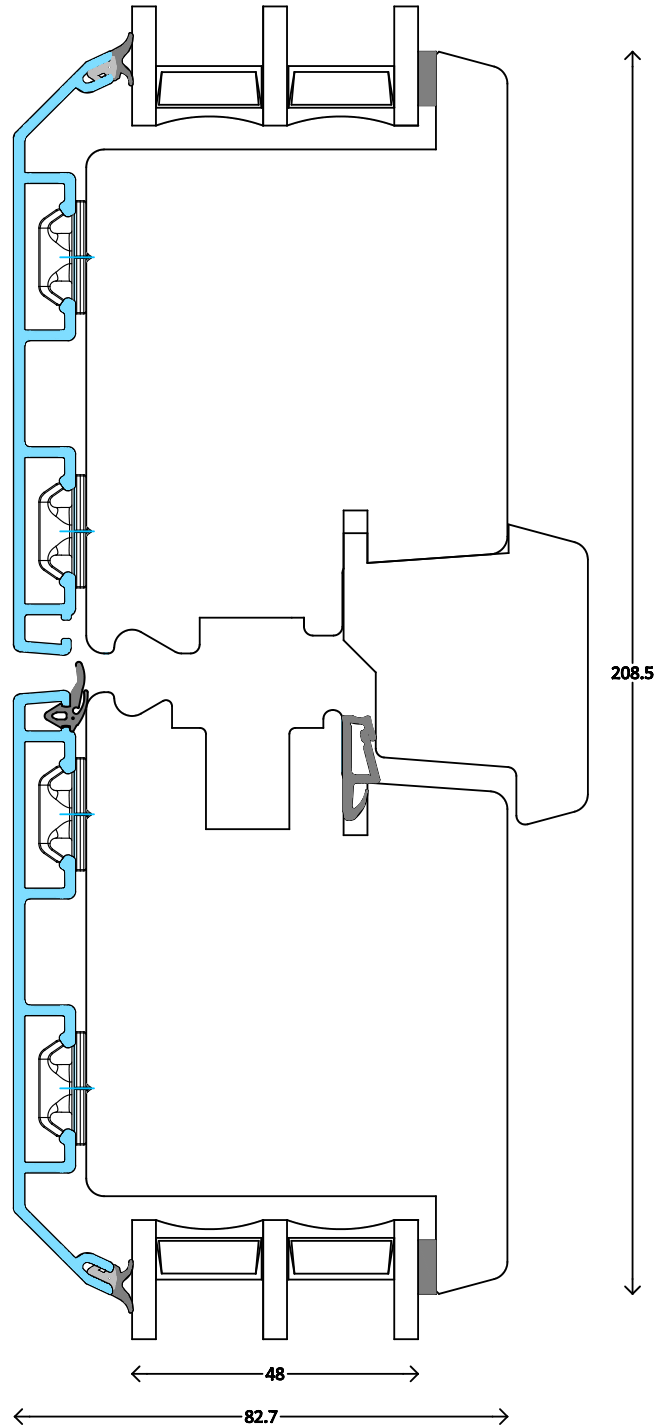

frovin

Fenster & Türen

FECOM

Frovin ist Mitglied von

Modern - 3fach

Dänische Haustür und Terrassentür ACF zweiflügelig - Stulp

4510

M 1:1

15.4.2015

Frovin GmbH, Breite Strasse 23, 40670 Meerbusch, Tel. 02159 91670