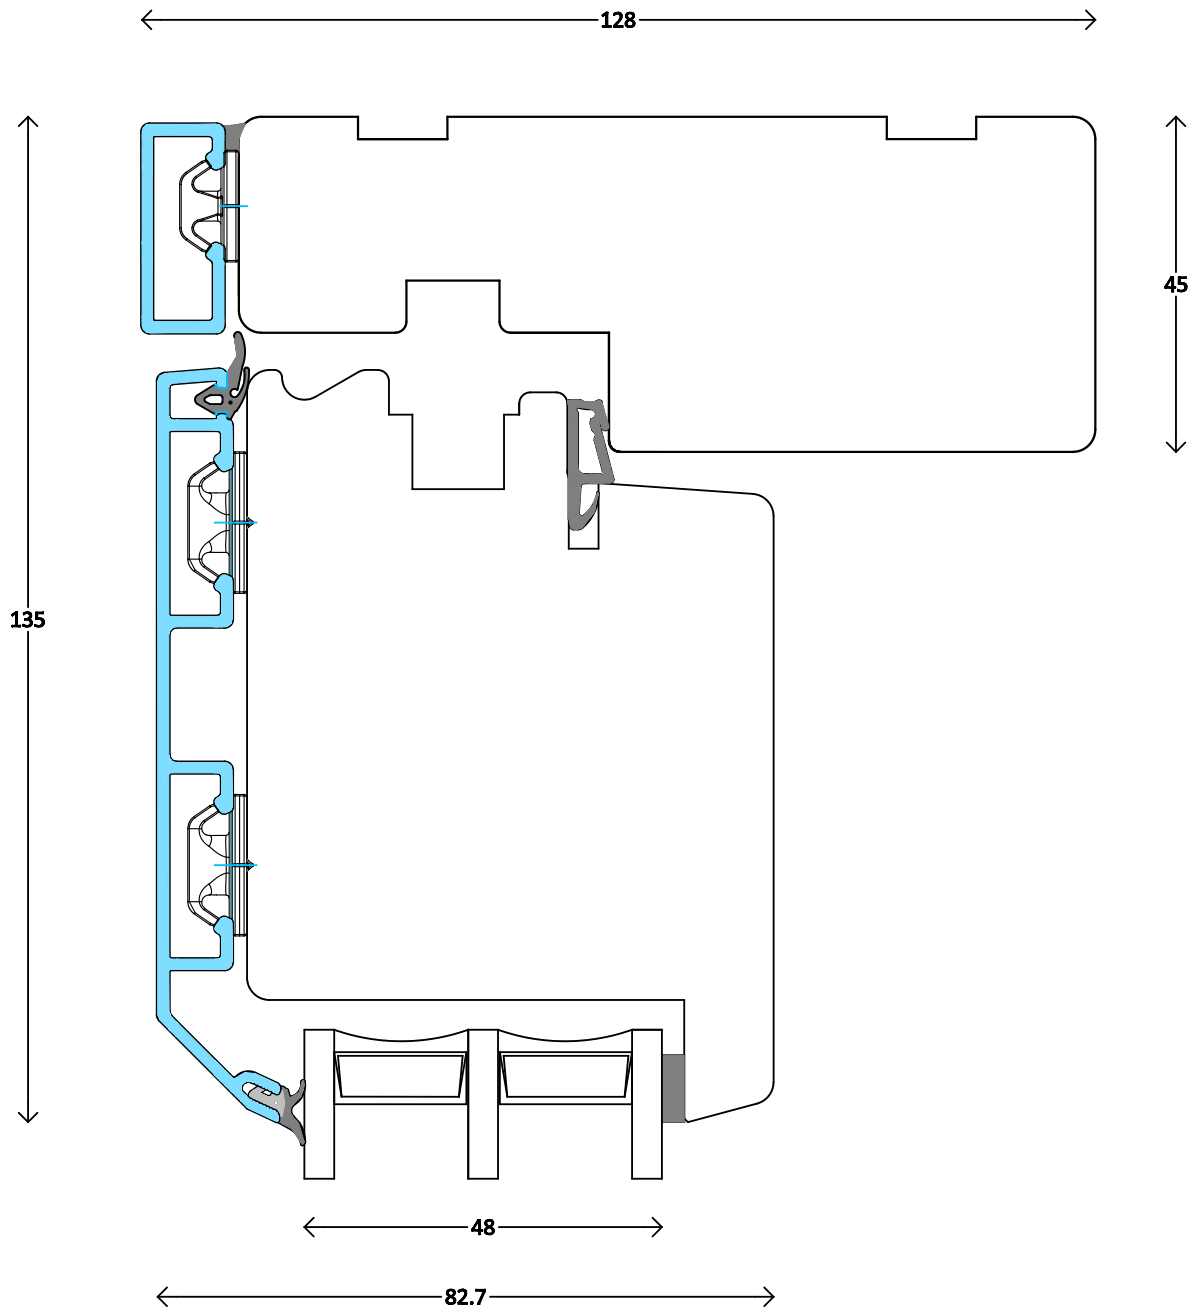

frovin

FECON

Frovin ist Mitglied von

Modern - 3fach

Dänische Haustür und Terrassentür ACF oben

4500

M 1:1

15.4.2015