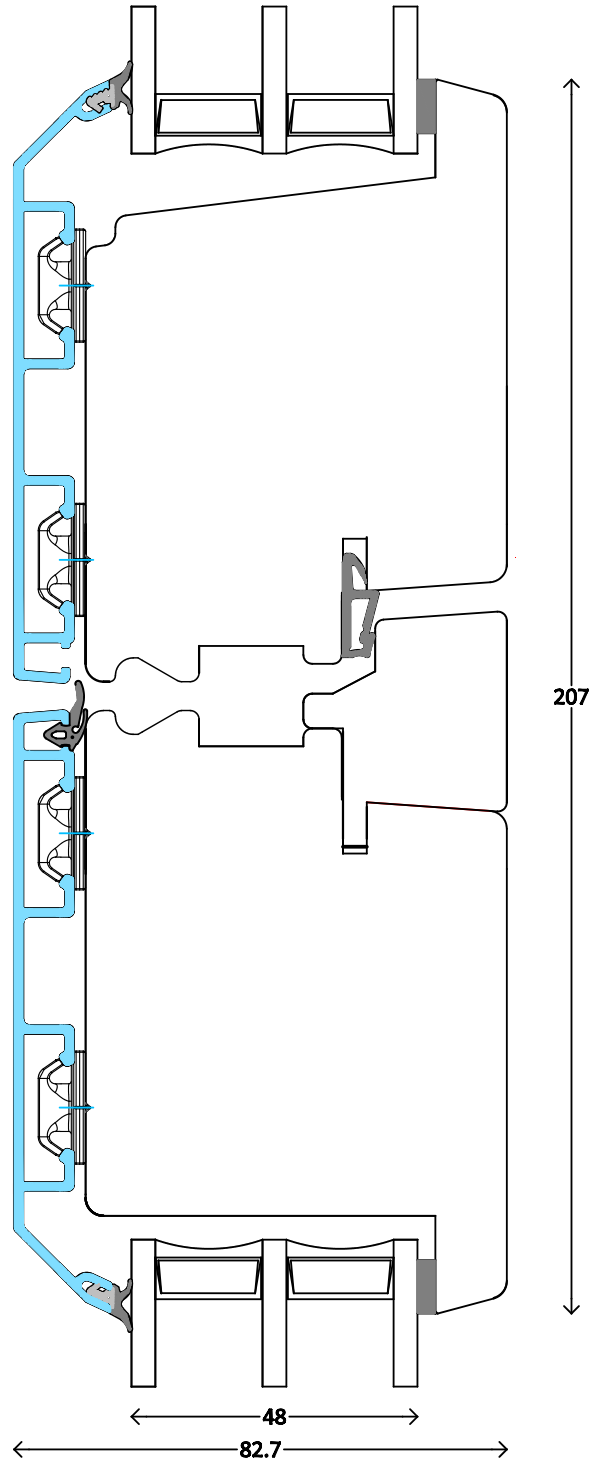

frovin

Fenster & Türen

FECON

Frovin ist Mitglied von

Modern - 3fach

Dänische Klöntür ACF Flügelkopplung

4508

M 1:1

15.4.2015

Frovin GmbH, Breite Strasse 23, 40670 Meerbusch, Tel. 02159 91670