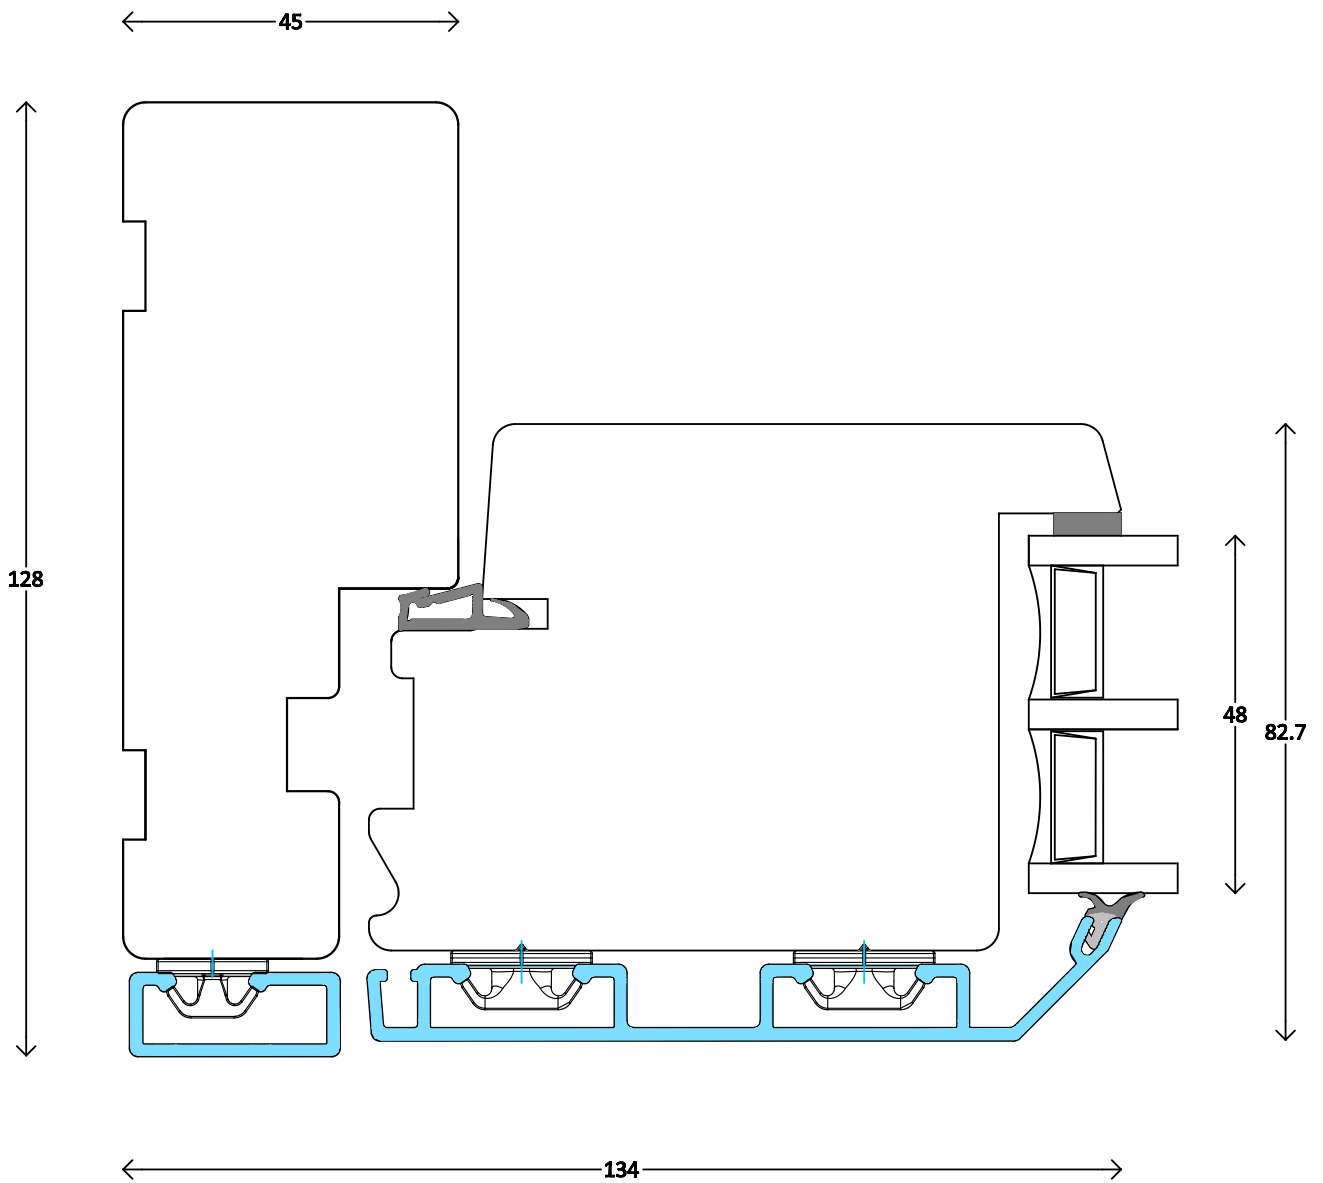

frovin

FECON

Frovin ist Mitglied von

Modern - 3fach

Dänische Haustür und Terrassentür ACF seitlich

4501

M 1:1

15.4.2015

Frovin GmbH, Breite Strasse 23, 40670 Meerbusch, Tel. 02159 91670