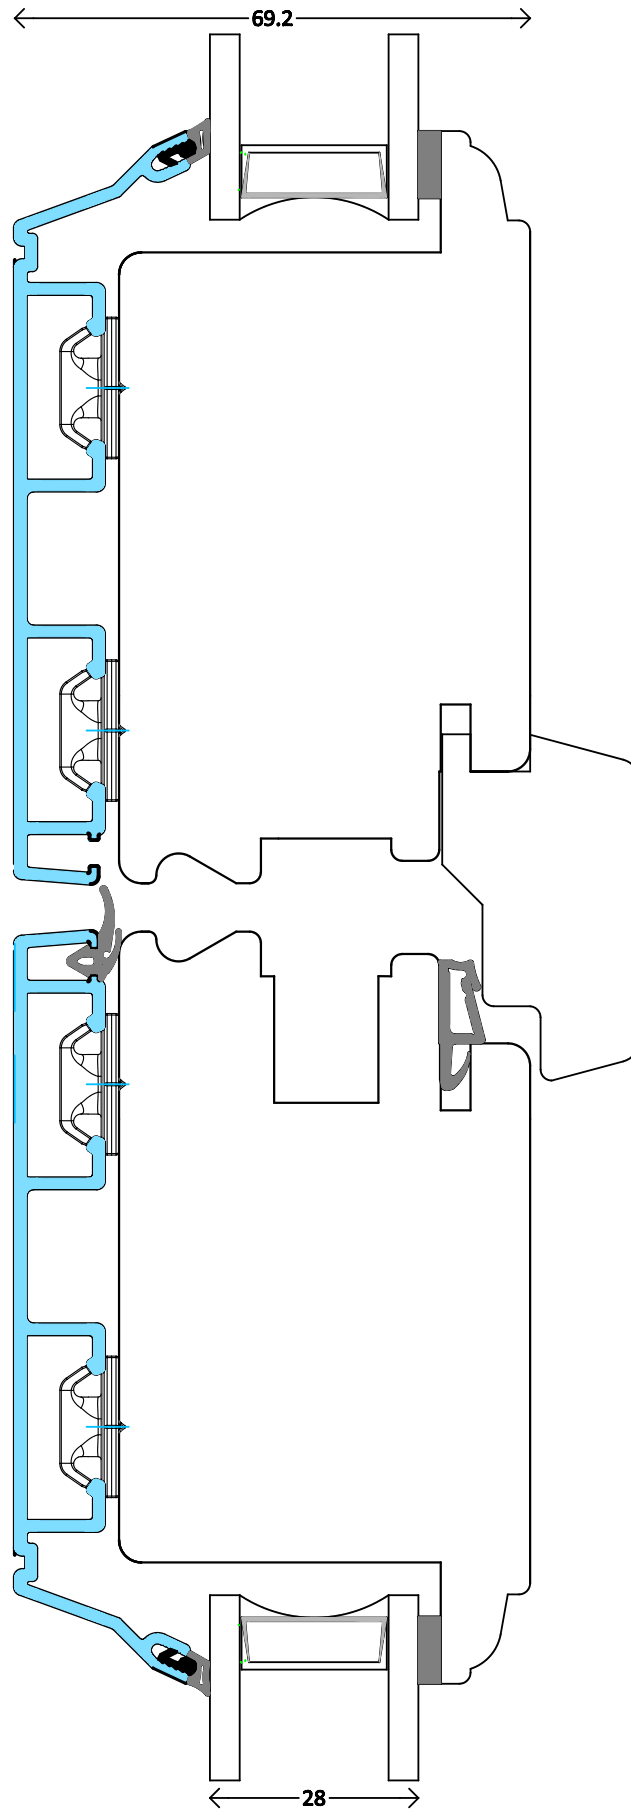

frovin

Fenster & Türen

FECON

Frovin ist Mitglied von

Klassisch - 2fach

Dänische Haustür ACF zweiflügelig - Stulp

40010

M 1:1

11.3.2014

Frovin GmbH, Breite Strasse 23, 40670 Meerbusch, Tel. 02159 91670