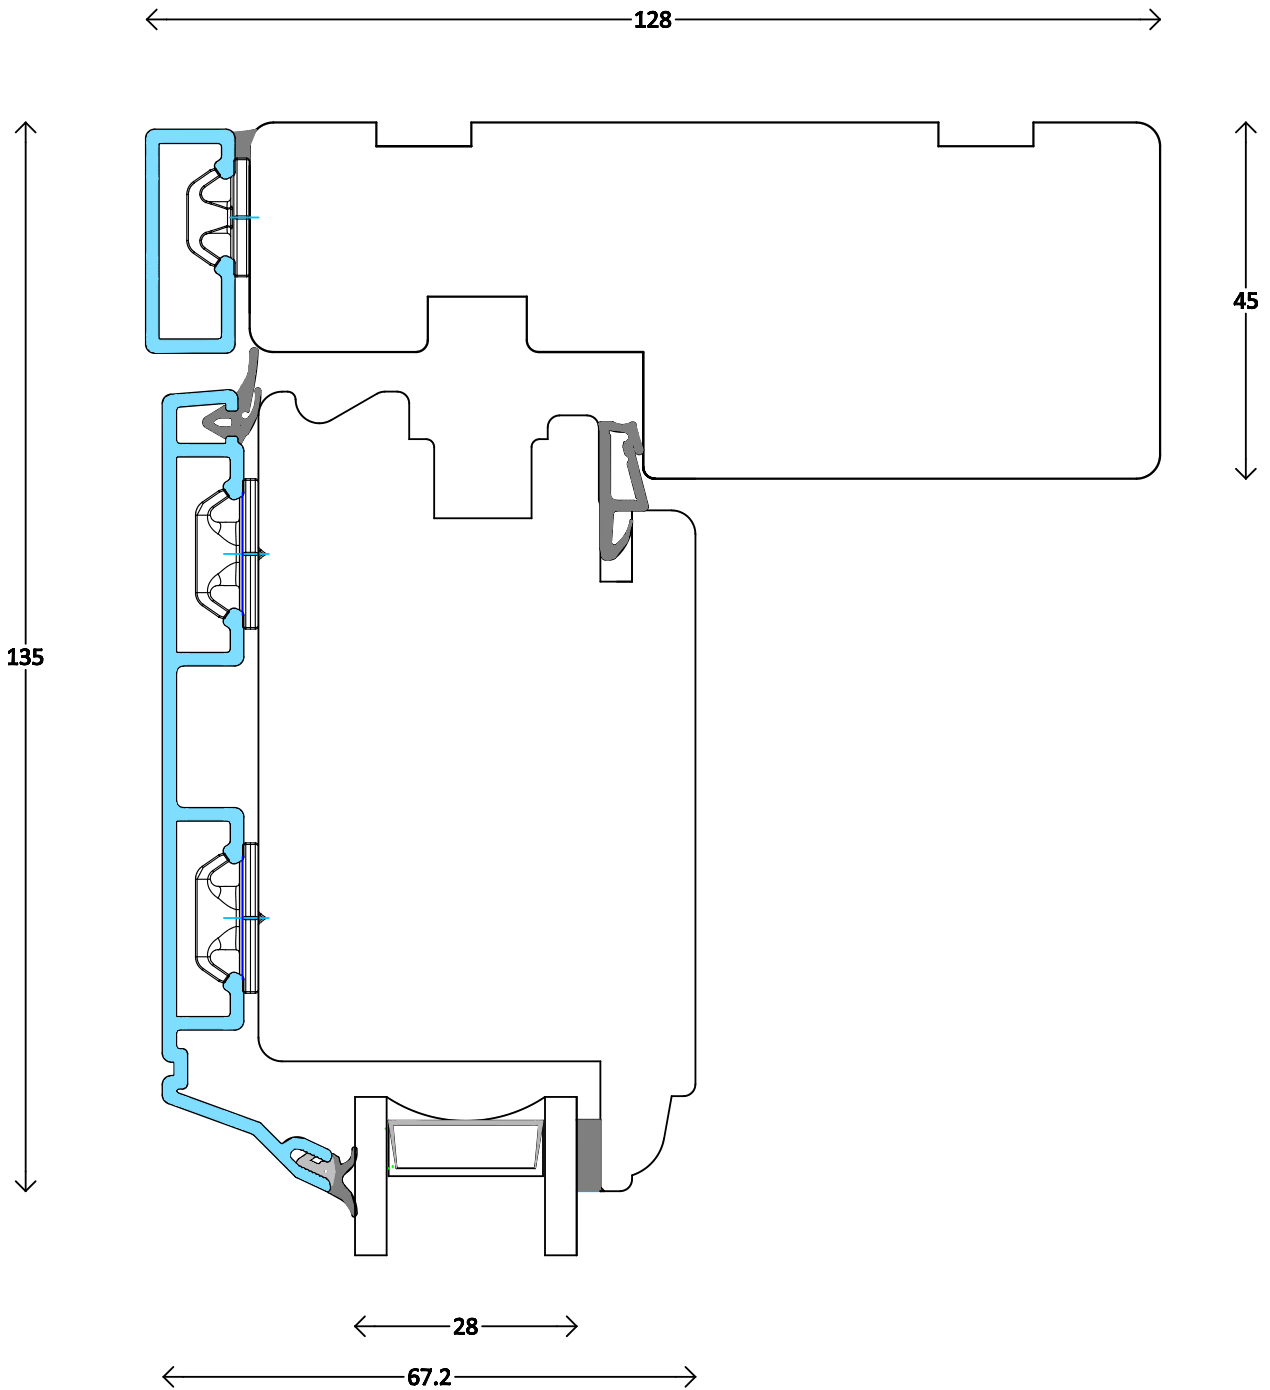

frovin

FECON

Frovin ist Mitglied von

Klassisch - 2fach

Dänische Haustür ACF oben

40000

M 1:1

11.3.2015