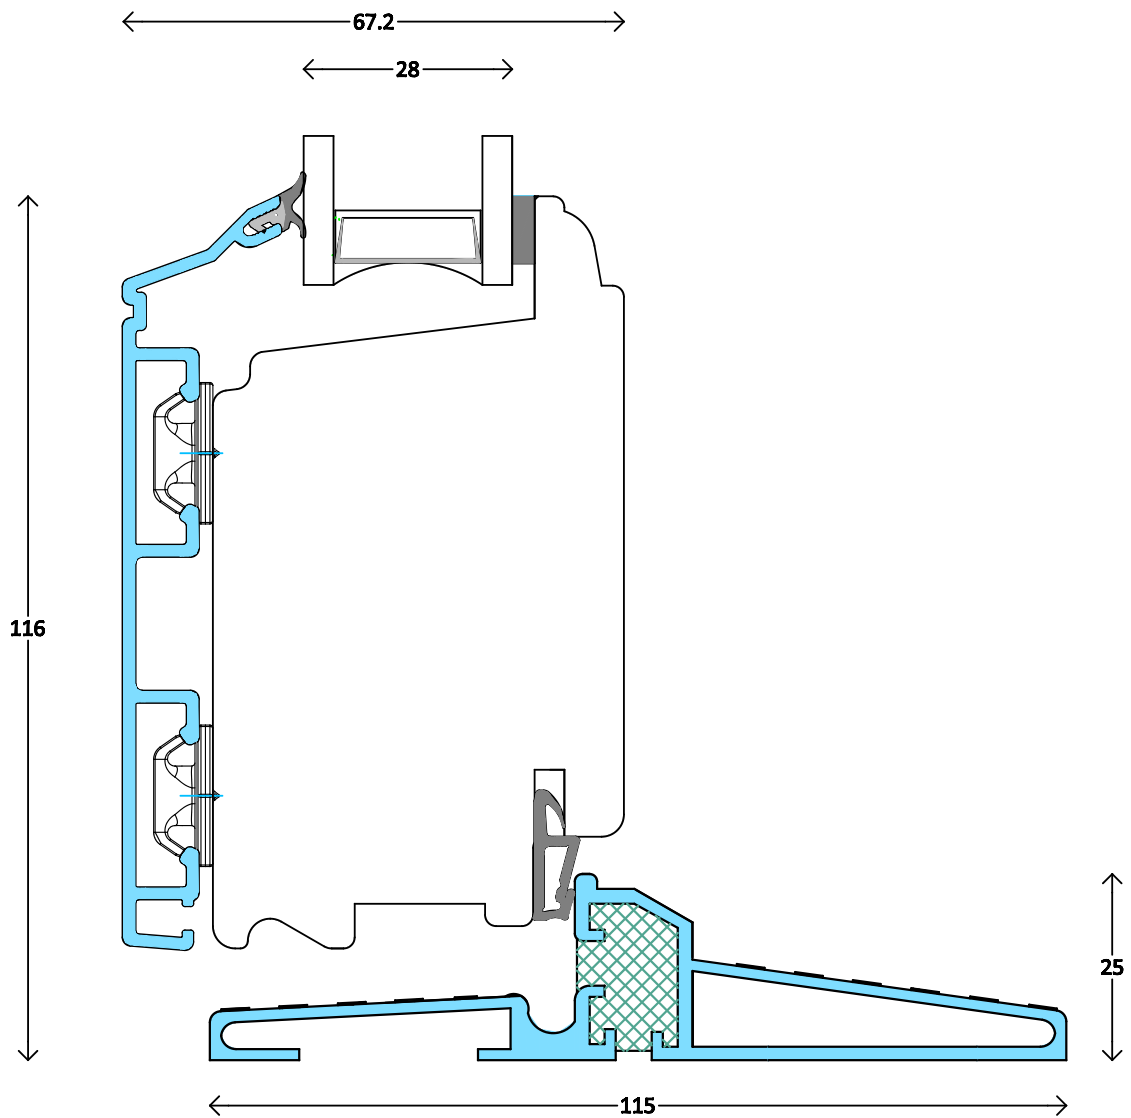

frovin

FECON

Frovin ist Mitglied von

Klassisch - 2fach

Dänische Haustür ACF unten - mit Aluminiumschwelle

40003

M 1:1

9.5.2014

Frovin GmbH, Breite Strasse 23, 40670 Meerbusch, Tel. 02159 91670