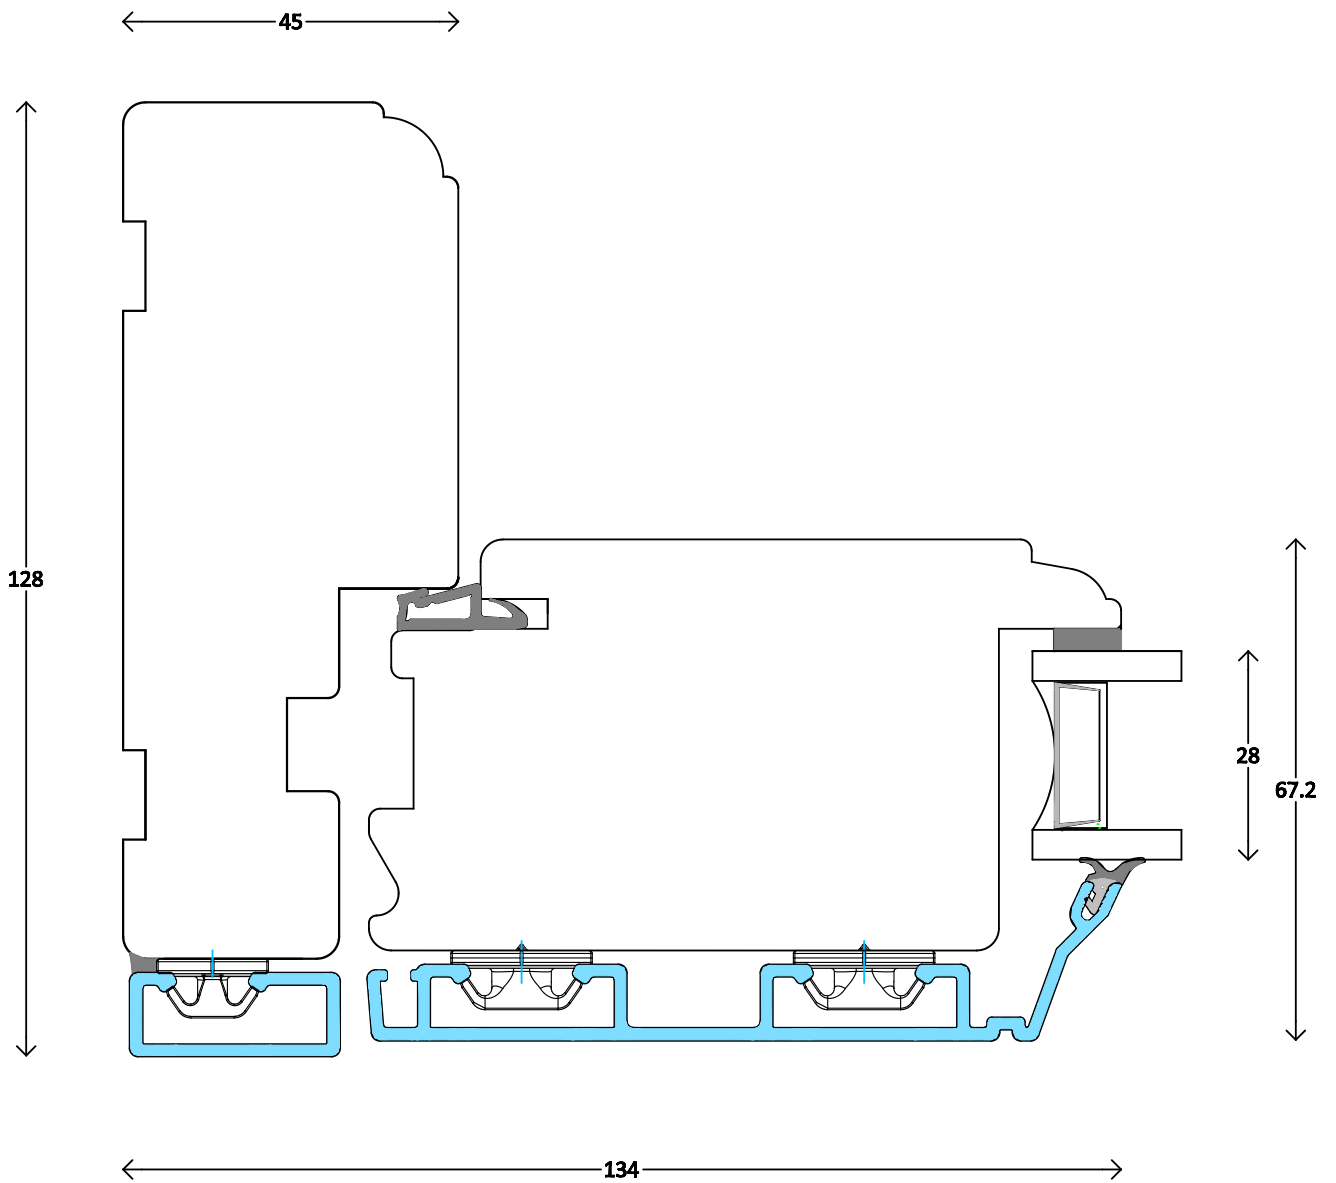

frovin

FECON

Frovin ist Mitglied von

Klassisch - 2fach

Dänische Haustür ACF seitlich

40001

M 1:1

11.3.2015

Frovin GmbH, Breite Strasse 23, 40670 Meerbusch, Tel. 02159 91670