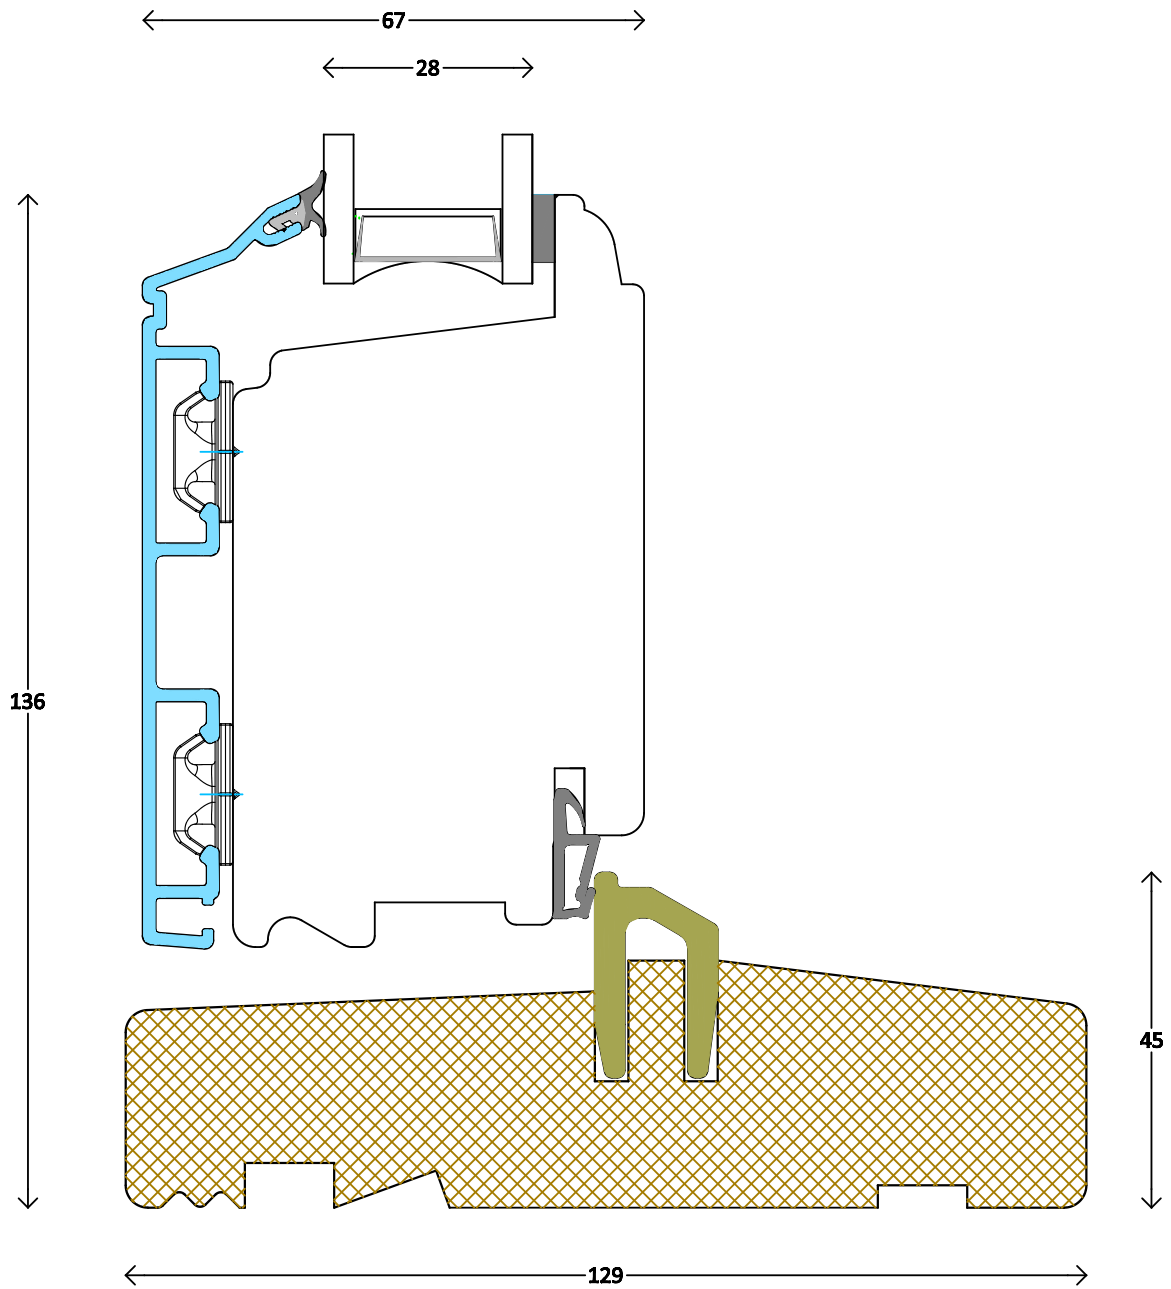

frovin

FECON

Frovin ist Mitglied von

Klassisch - 2fach

Dänische Haustür ACF unten - mit Hartholzschwelle

40002

M 1:1

9.5.2014

Frovin GmbH, Breite Strasse 23, 40670 Meerbusch, Tel. 02159 91670