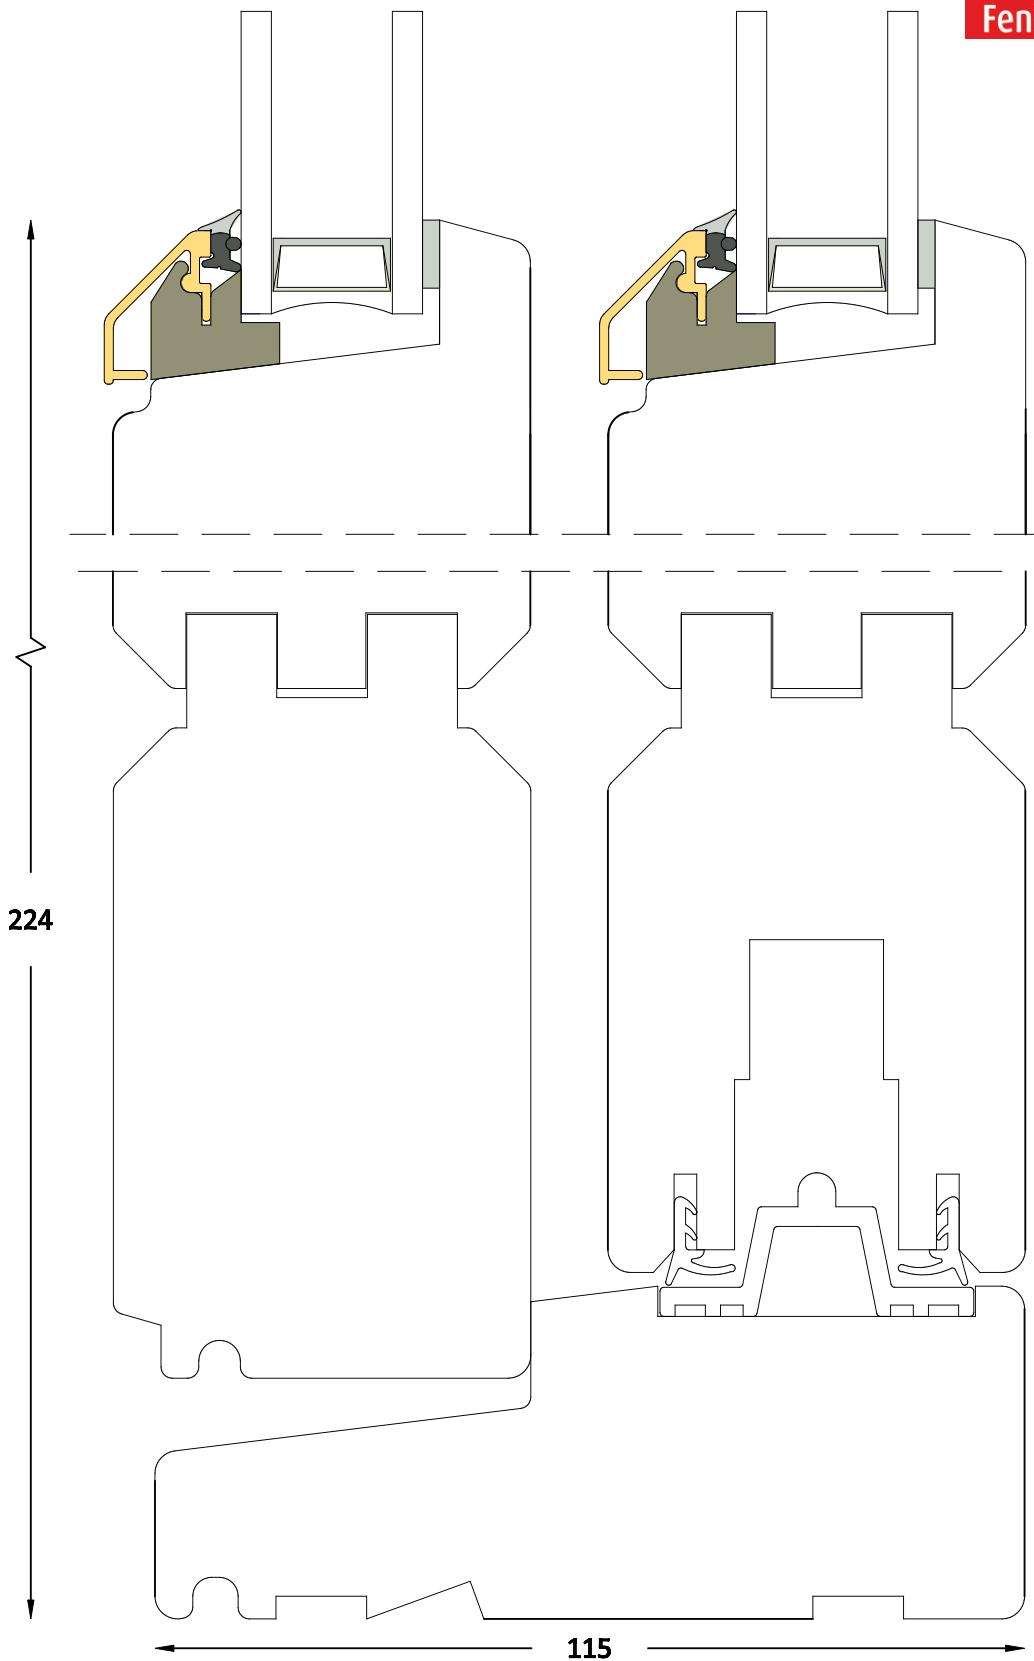

frovin

FECON

Frovin ist Mitglied von

Modern - 2fach

Dänische Hebe- Schiebetür horizontal - Mittelteil

2011

M 1:1

28.2.2013

Frovin GmbH, Breite Strasse 23, 40670 Meerbusch, Tel. 02159 91670