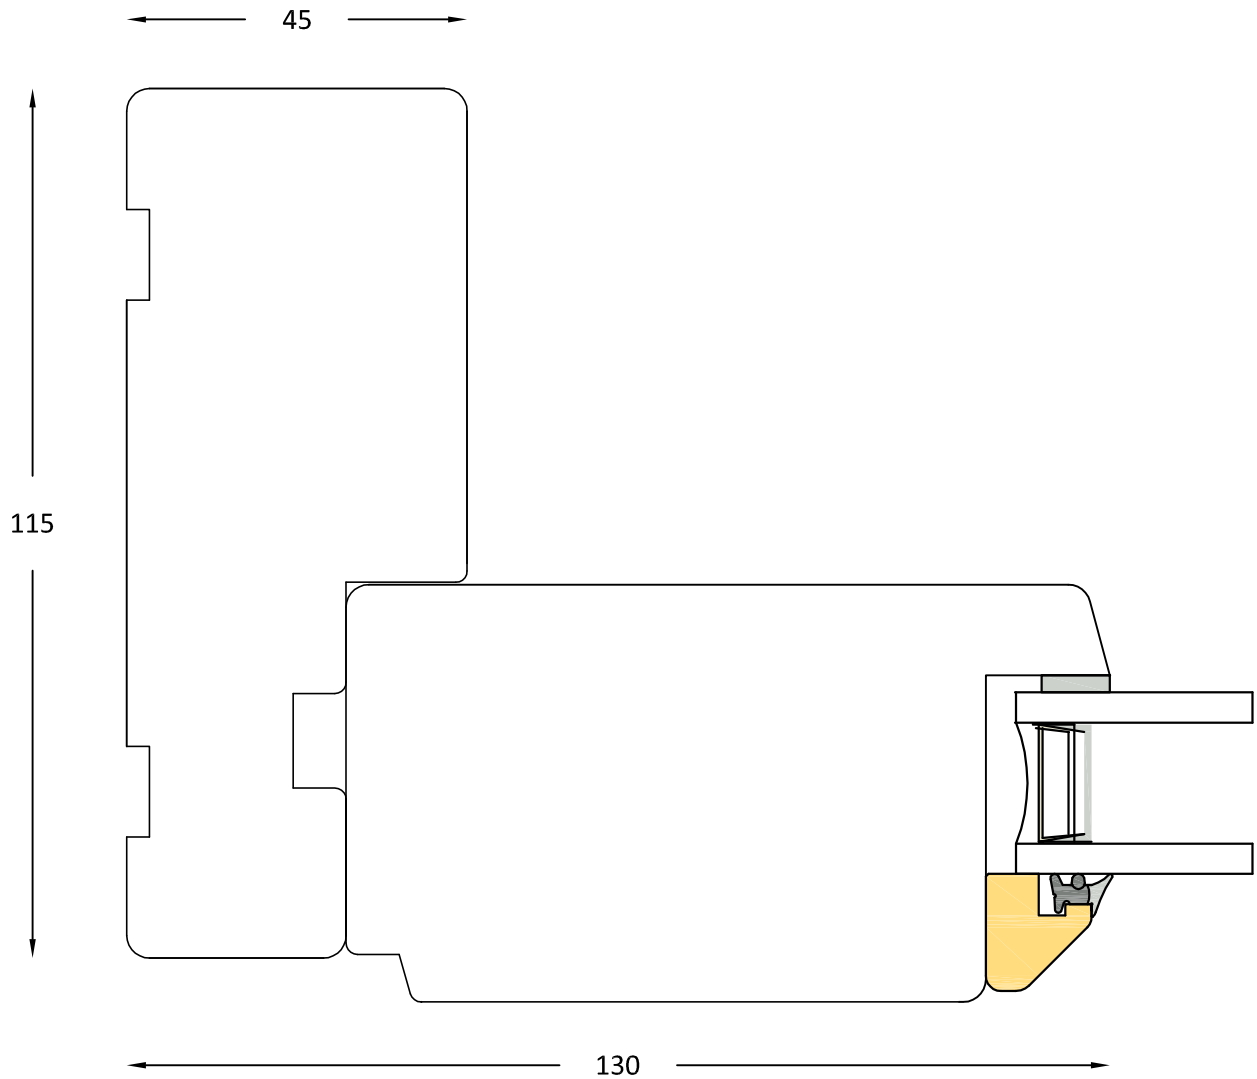

frovin

FECON

Frovin ist Mitglied von

2012

Modern - 2fach

Dänische Hebe- Schiebetür seitlich - fester Flügel

M 1:1

28.2.2013

Frovin GmbH, Breite Strasse 23, 40670 Meerbusch, Tel. 02159 91670