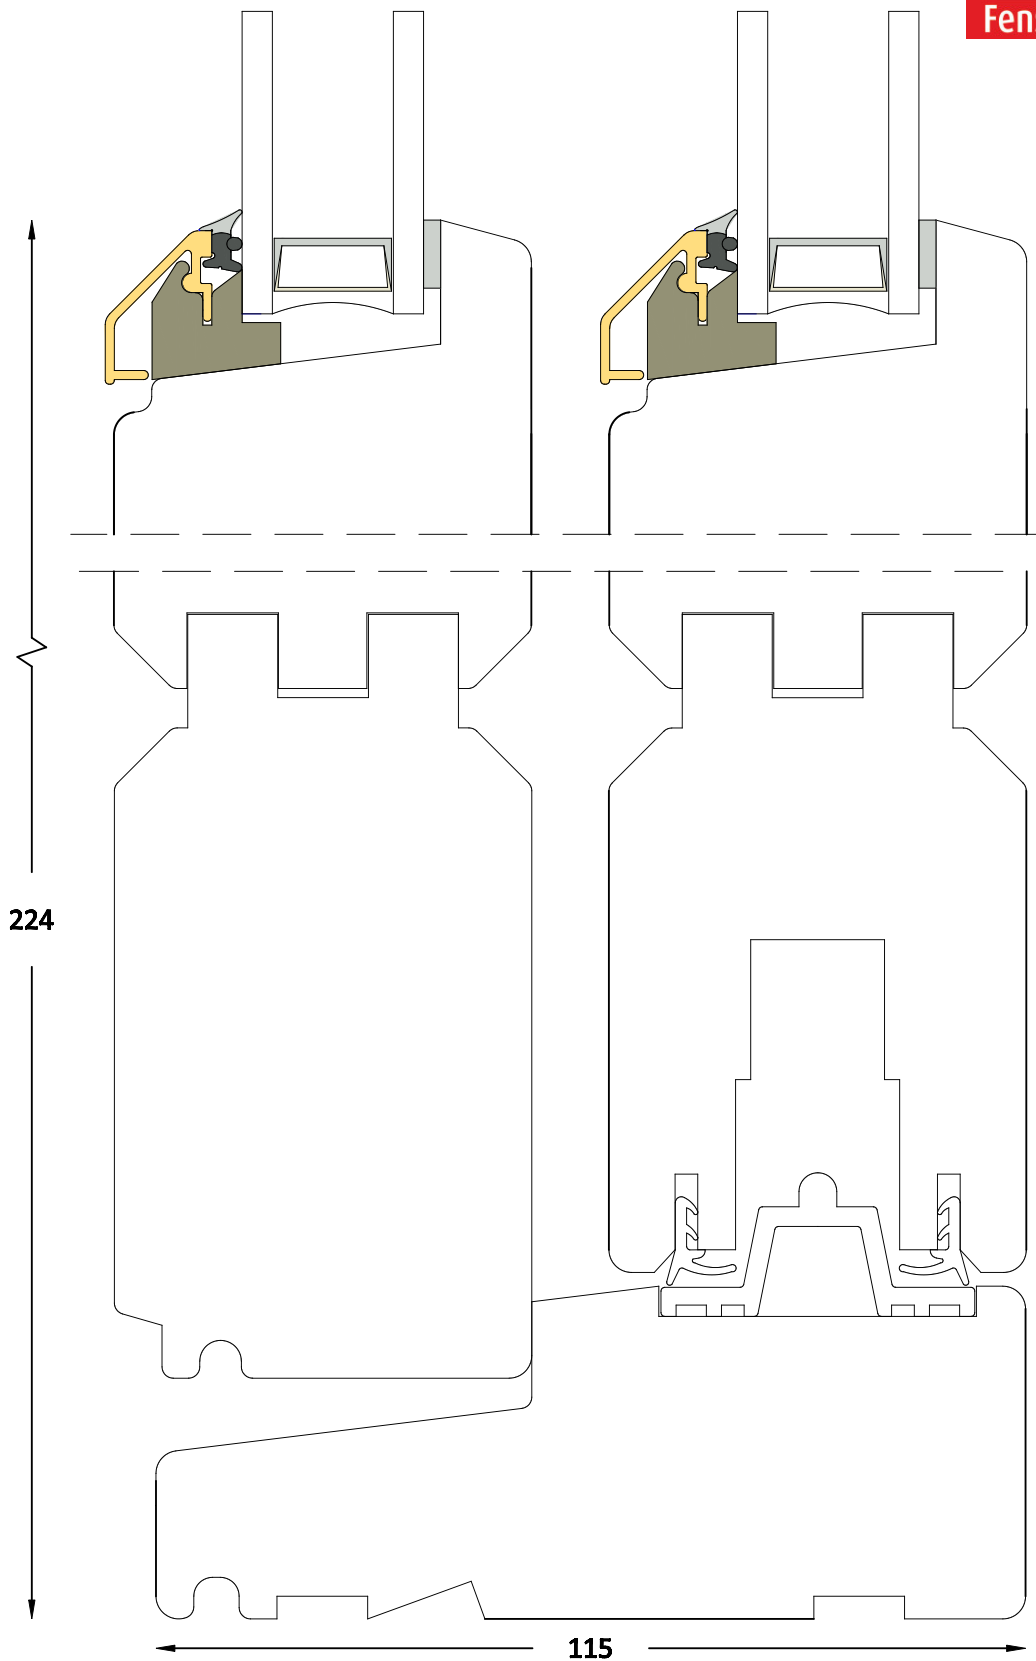

frovin

FECON

Frovin ist Mitglied von

Modern - 2fach

Dänische Hebe- Schiebetür unten - mit Hartholzschwelle

2010

M 1:1

28.2.2013

Frovin GmbH, Breite Strasse 23, 40670 Meerbusch, Tel. 02159 91670