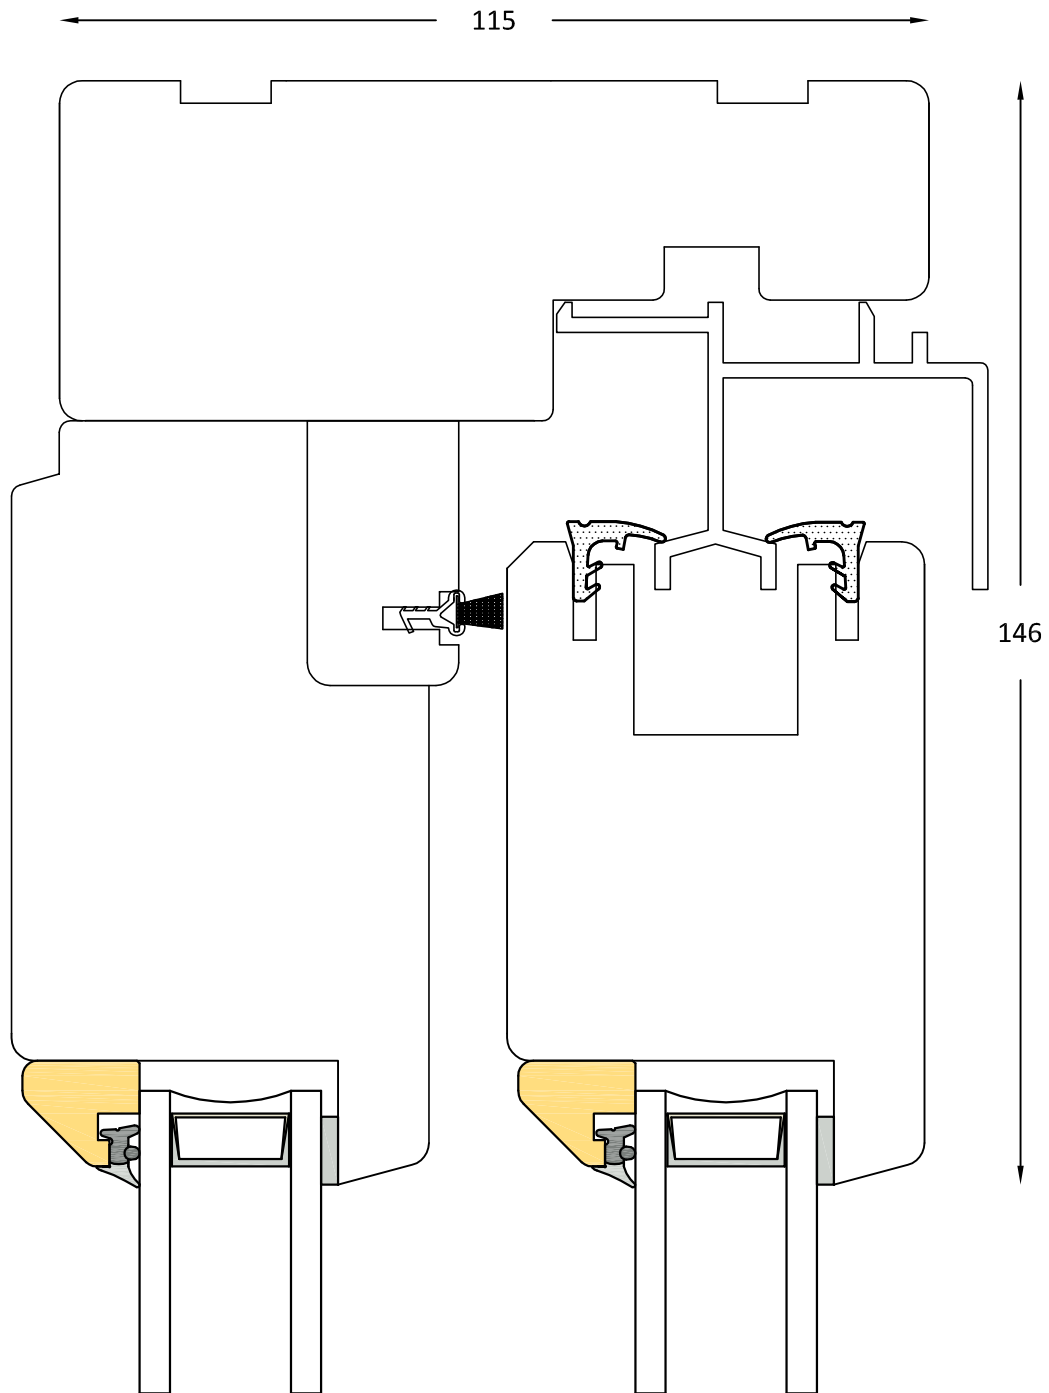

frovin

FECON

Frovin ist Mitglied von

Modern - 2fach

Dänische Hebe- Schiebetür oben

2009

M 1:1

28.2.2013