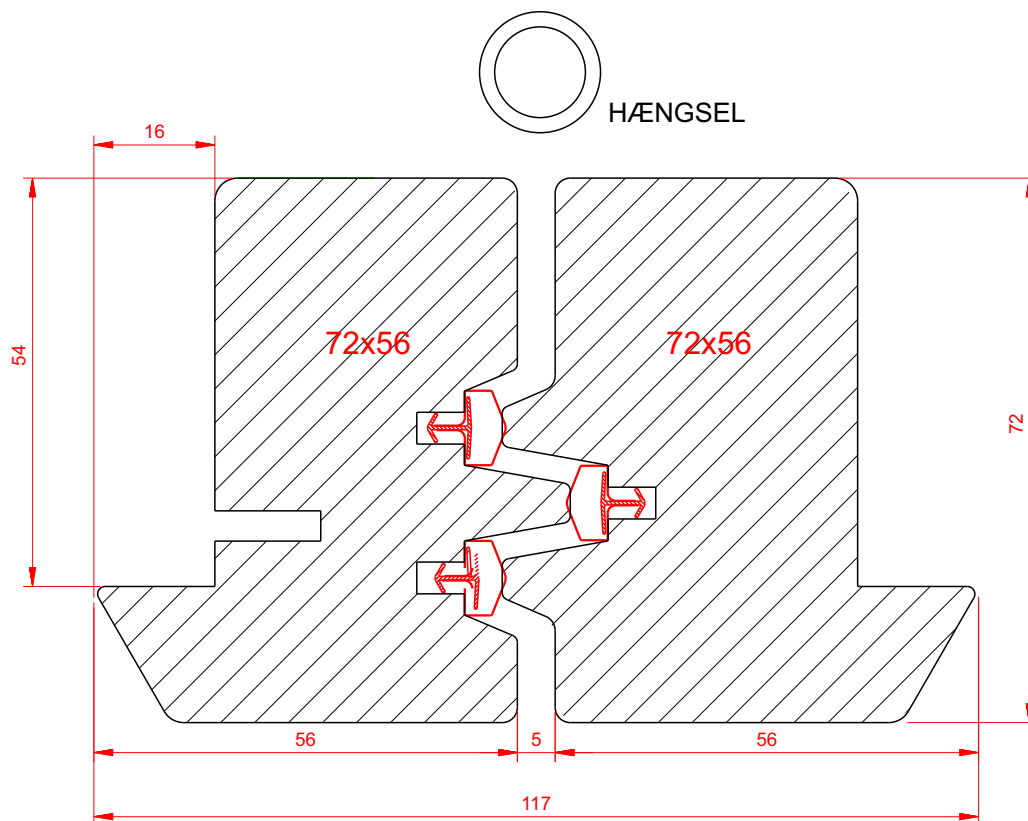

LF	Dänische Falltür oben - 54 mm Rahmen mit Deckleiste	7001
M 1:1	12.6.2013	Frovin GmbH, Breite Strasse 23, 40670 Meerbusch, Tel. 02159 91670

LF	Dänische Falлтür oben - 114 mm Rahmen mit selbsttragender Laufschiene	7003
M 1:1	12.6.2013	Frovin GmbH, Breite Strasse 23, 40670 Meerbusch, Tel. 02159 91670

LF	Dänische Falлтür seitlich	7005
M 1:1	23.9.2011	Frovin GmbH, Breite Strasse 23, 40670 Meerbusch, Tel. 02159 91670

LF	Dänische Falltür unten - Standart 36 mm	7006
M 1:1	1.7.2013	Frovin GmbH, Breite Strasse 23, 40670 Meerbusch, Tel. 02159 91670