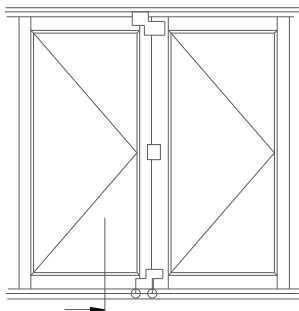

frovin

Fenster & Türen

FECON

Frovin ist Mitglied von

AF

Dänische Falttür unten

7500

M 1:1

8.12.2012

frovin GmbH, Breite Str. 23, 40670 Meerbusch - Osterath, Tel. 02159/91670