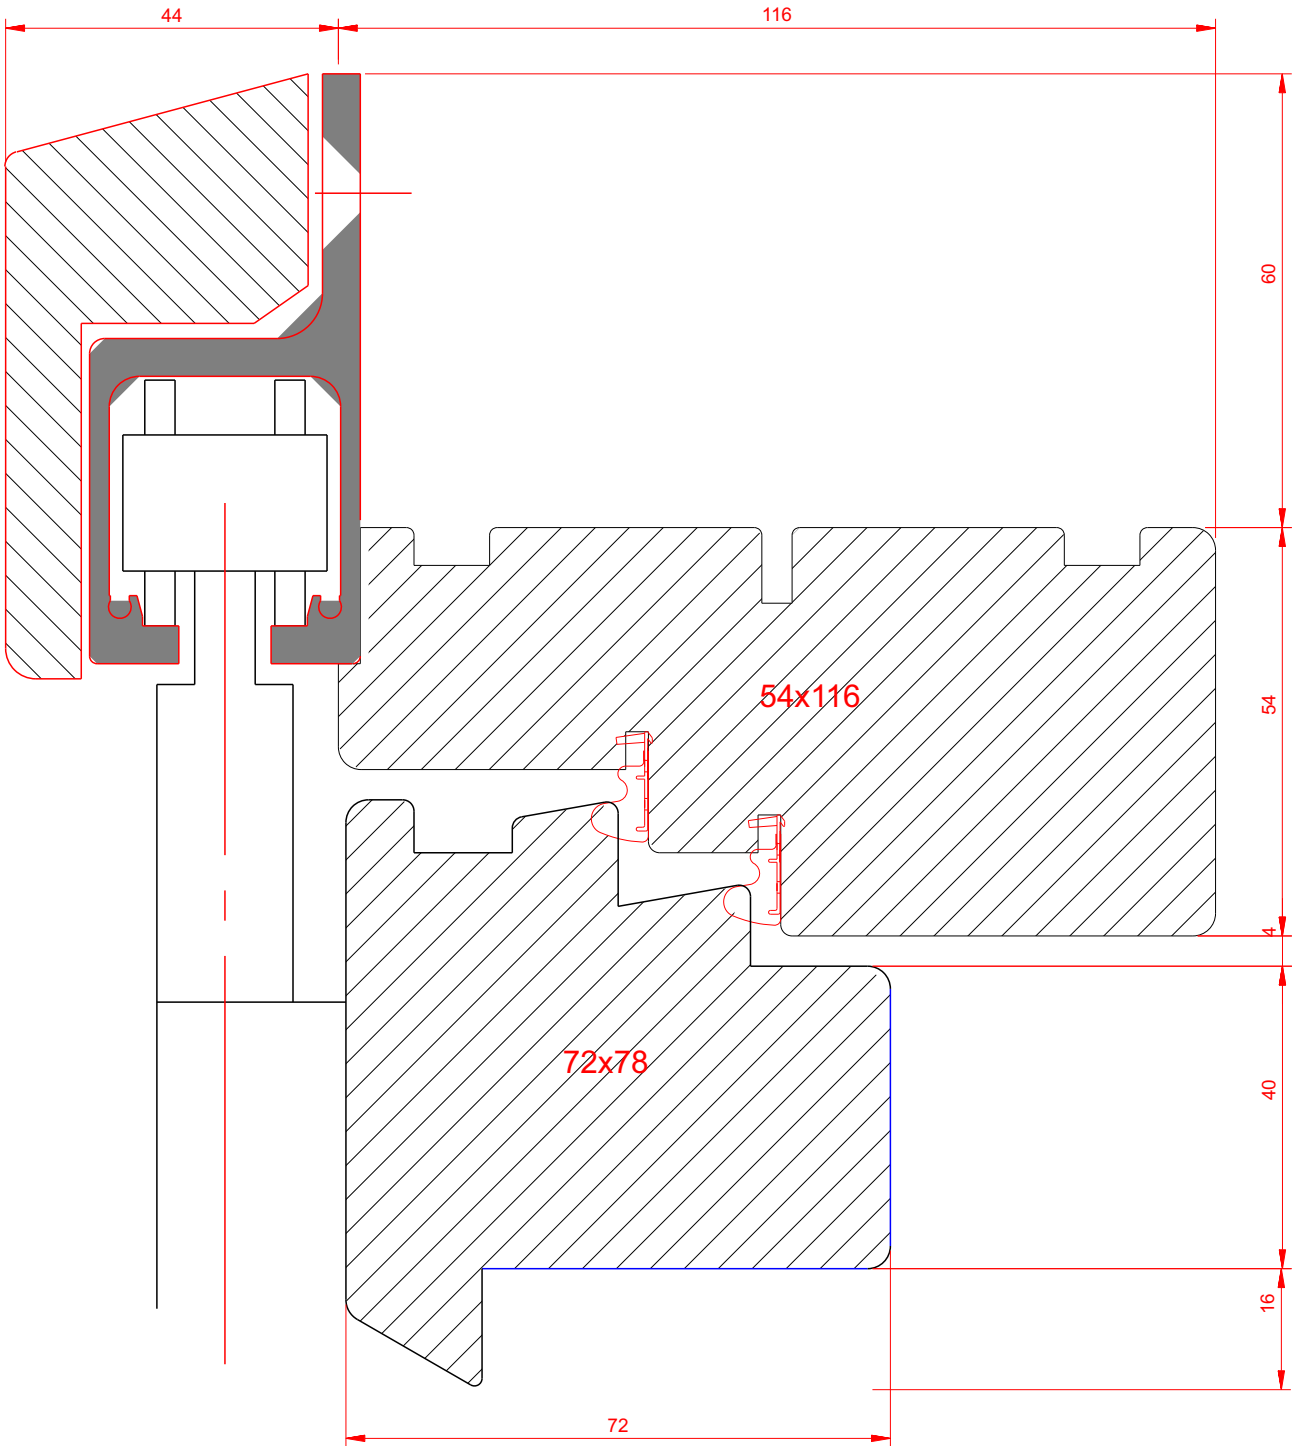

<p>LF</p>	<p>Dänische Falлтür oben - 89 mm Rahmen mit Laufschiene</p>	<p>7000</p>
<p>M 1:1      12.6.2013</p>	<p>Frovin GmbH, Breite Strasse 23, 40670 Meerbusch, Tel. 02159 91670</p>	

frovin

FECOM

Frovin ist Mitglied von

LF	Dänische Falltür oben - 54 mm Rahmen mit Deckleiste	7001
M 1:1	12.6.2013	Frovin GmbH, Breite Strasse 23, 40670 Meerbusch, Tel. 02159 91670

LF	Dänische Falлтür oben - 114 mm Rahmen mit selbsttragender Laufschiene	7003
M 1:1	12.6.2013	Frovin GmbH, Breite Strasse 23, 40670 Meerbusch, Tel. 02159 91670

LF	Dänische Falлтür seitlich	7005
M 1:1	23.9.2011	Frovin GmbH, Breite Strasse 23, 40670 Meerbusch, Tel. 02159 91670

LF	Dänische Falltür unten - Standart 36 mm	7006
M 1:1	1.7.2013	Frovin GmbH, Breite Strasse 23, 40670 Meerbusch, Tel. 02159 91670