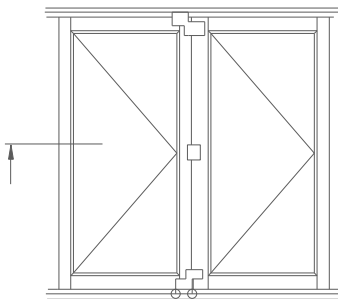

AF

Dänische Falttür oben

7501

M 1:1

8.12.2012

frovin GmbH, Breite Strasse 23, 40670 Meerbusch, Tel. 02159 91670

frovin

FECON

Frovin ist Mitglied von

AF

Dänische Falttür Mittelteil Horizontalschnitt

7503

M 1:1

8.12.2012

frovin GmbH, Breite Str. 23, 40670 Meerbusch - Osterath, Tel. 02159/91670