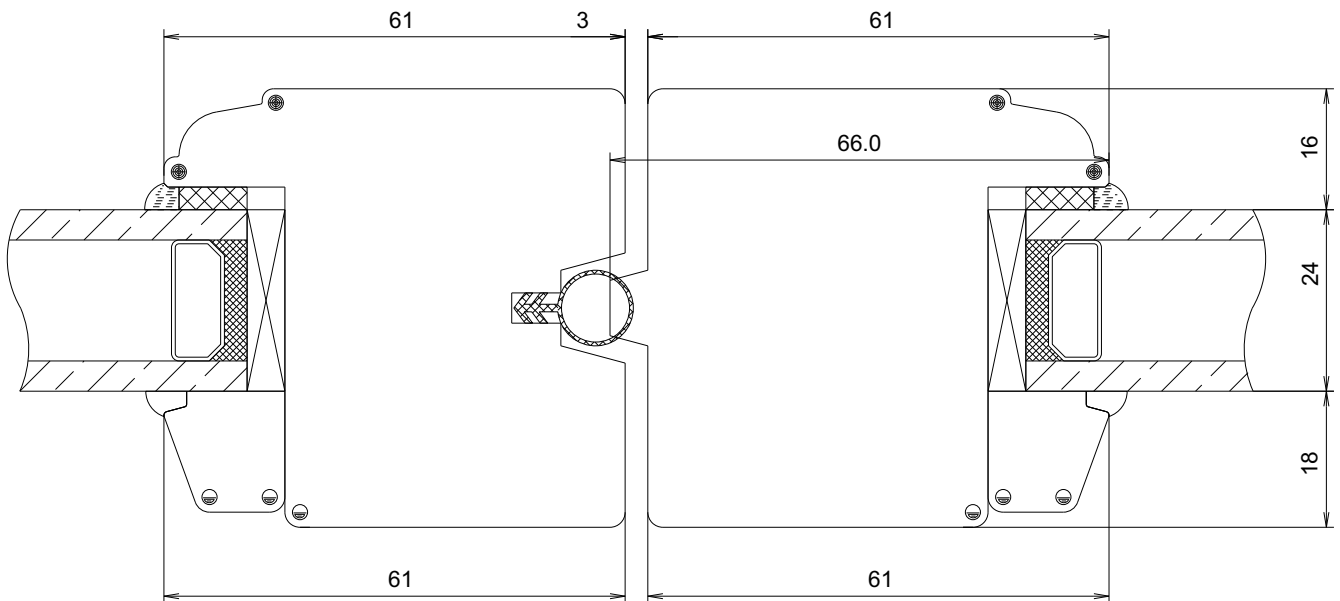

AF

Dänische Falttür oben

7501

M 1:1

8.12.2012

frovin GmbH, Breite Strasse 23, 40670 Meerbusch, Tel. 02159 91670

frovin

FECON

Frovin ist Mitglied von

AF

Dänische Falttür Mittelteil Horizontalschnitt

7503

M 1:1

8.12.2012

frovin GmbH, Breite Str. 23, 40670 Meerbusch - Osterath, Tel. 02159/91670