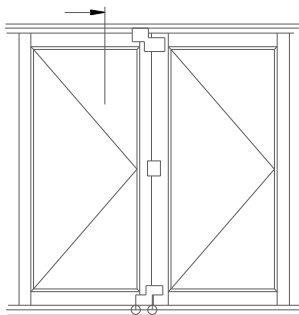

Dänische Falttür unten

7500

M 1:1

8.12.2012

frovin GmbH, Breite Str. 23, 40670 Meerbusch - Osterath, Tel. 02159/91670

frovin

FECON

Frovin ist Mitglied von

AF

Dänische Falttür oben

7501

M 1:1

8.12.2012

frovin GmbH, Breite Strasse 23, 40670 Meerbusch, Tel. 02159 91670

frovin

FECON