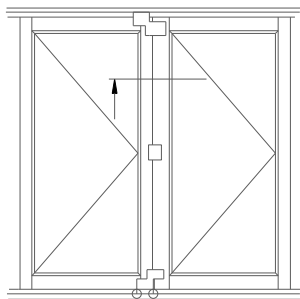

AF

Dänische Falttür oben

7501

M 1:1

8.12.2012

frovin GmbH, Breite Strasse 23, 40670 Meerbusch, Tel. 02159 91670

frovin

FECON

Frovin ist Mitglied von

AF

Dänische Falttür Mittelteil Horizontalschnitt

7503

M 1:1

8.12.2012

frovin GmbH, Breite Str. 23, 40670 Meerbusch - Osterath, Tel. 02159/91670