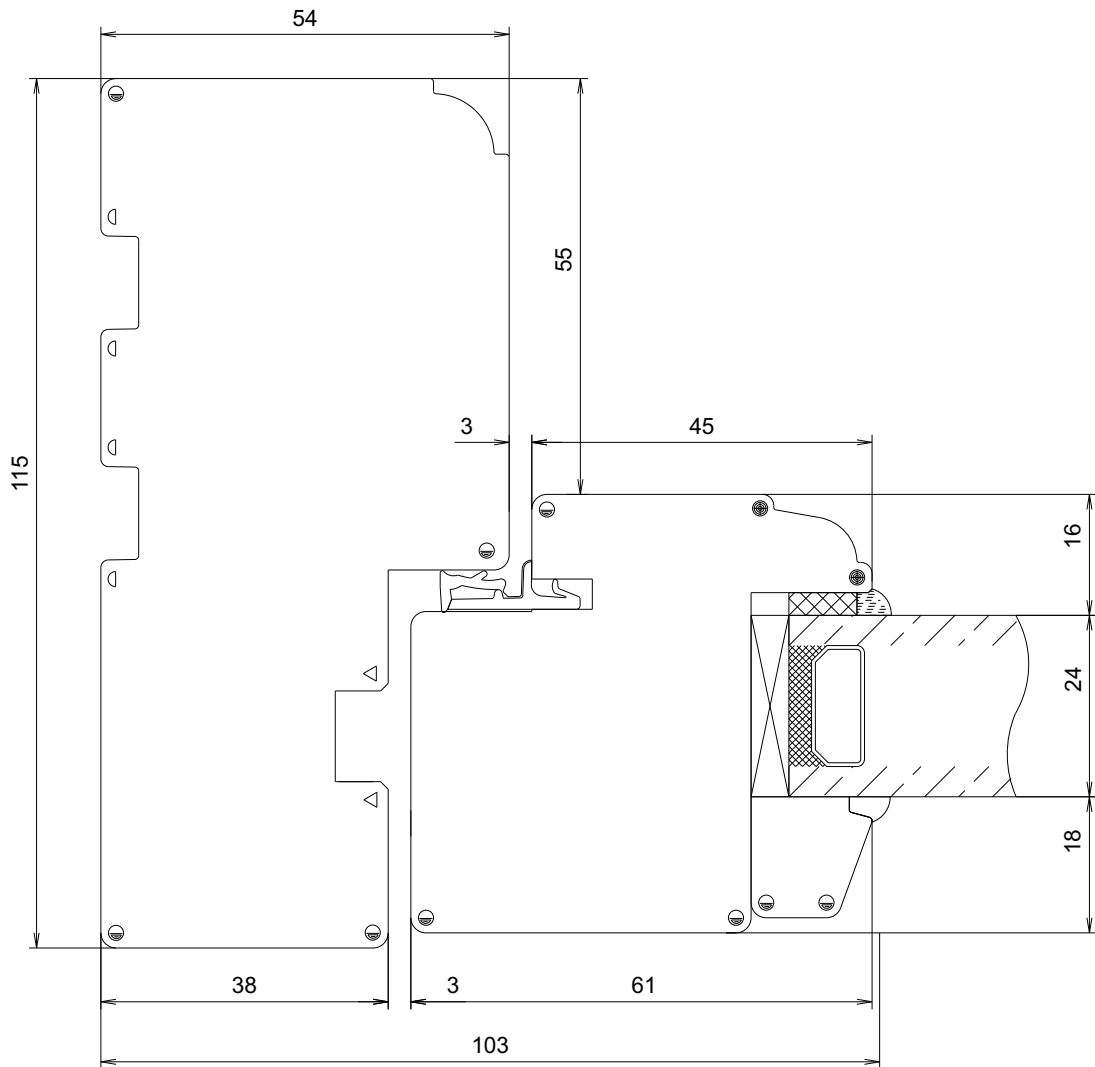

AF

Dänische Falttür oben

7501

M 1:1

8.12.2012

frovin GmbH, Breite Strasse 23, 40670 Meerbusch, Tel. 02159 91670

frovin

FECON

Frovin ist Mitglied von

AF

Dänische Falttür Mittelteil Horizontalschnitt

7503

M 1:1

8.12.2012

frovin GmbH, Breite Str. 23, 40670 Meerbusch - Osterath, Tel. 02159/91670