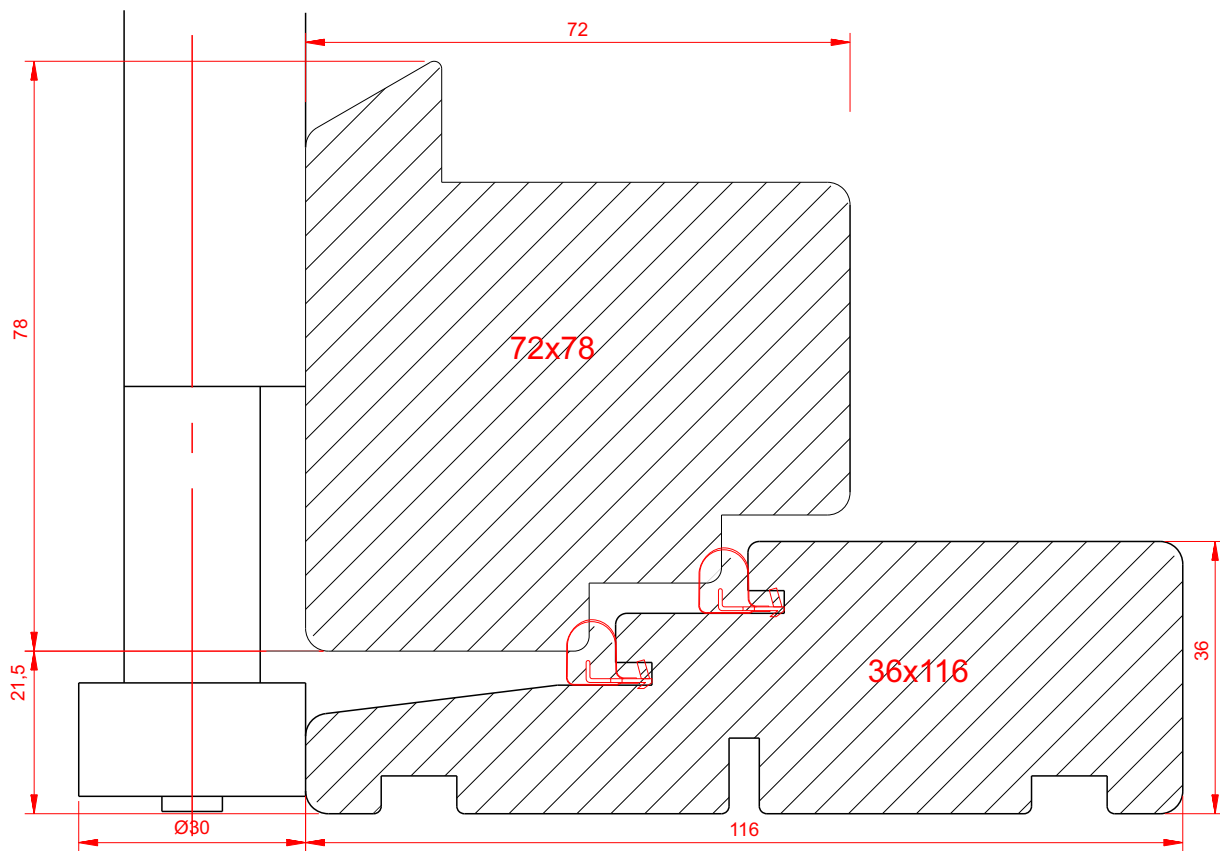

<p>LF</p>	<p>Dänische Falлтür oben - 89 mm Rahmen mit Laufschiene</p>	<p>7000</p>
<p>M 1:1      12.6.2013</p>	<p>Frovin GmbH, Breite Strasse 23, 40670 Meerbusch, Tel. 02159 91670</p>	

frovin

FECOM

Frovin ist Mitglied von

LF	Dänische Falltür oben - 54 mm Rahmen mit Deckleiste	7001
M 1:1	12.6.2013	Frovin GmbH, Breite Strasse 23, 40670 Meerbusch, Tel. 02159 91670

LF	Dänische Falлтür oben - 114 mm Rahmen mit selbsttragender Laufschiene	7003
M 1:1	12.6.2013	Frovin GmbH, Breite Strasse 23, 40670 Meerbusch, Tel. 02159 91670

LF	Dänische Falлтür seitlich	7005
M 1:1	23.9.2011	Frovin GmbH, Breite Strasse 23, 40670 Meerbusch, Tel. 02159 91670

LF	Dänische Falltür unten - Standart 36 mm	7006
M 1:1	1.7.2013	Frovin GmbH, Breite Strasse 23, 40670 Meerbusch, Tel. 02159 91670