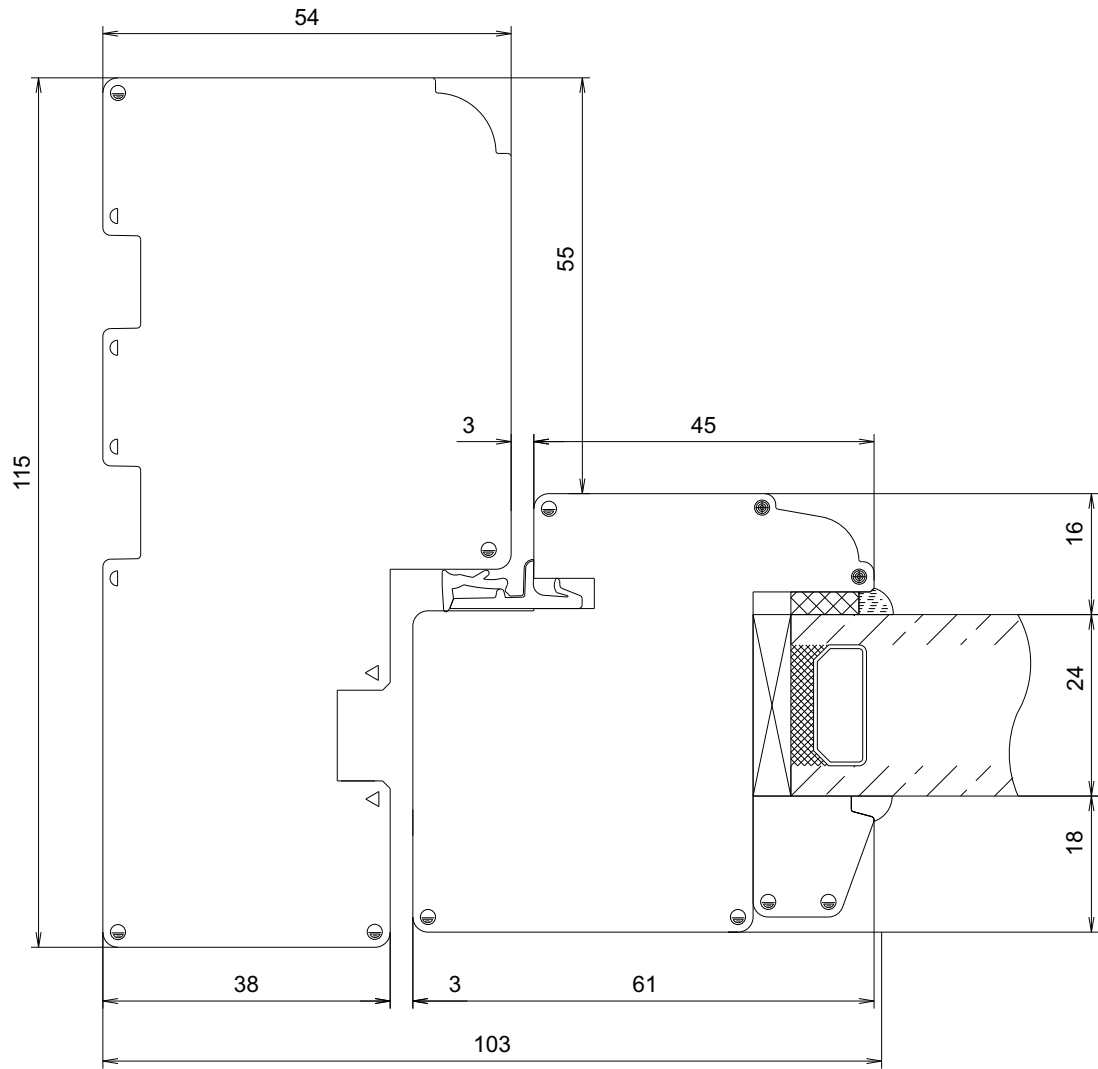

Dänische Falttür unten

7500

M 1:1

8.12.2012

frovin GmbH, Breite Str. 23, 40670 Meerbusch - Osterath, Tel. 02159/91670

frovin

FECON

Frovin ist Mitglied von