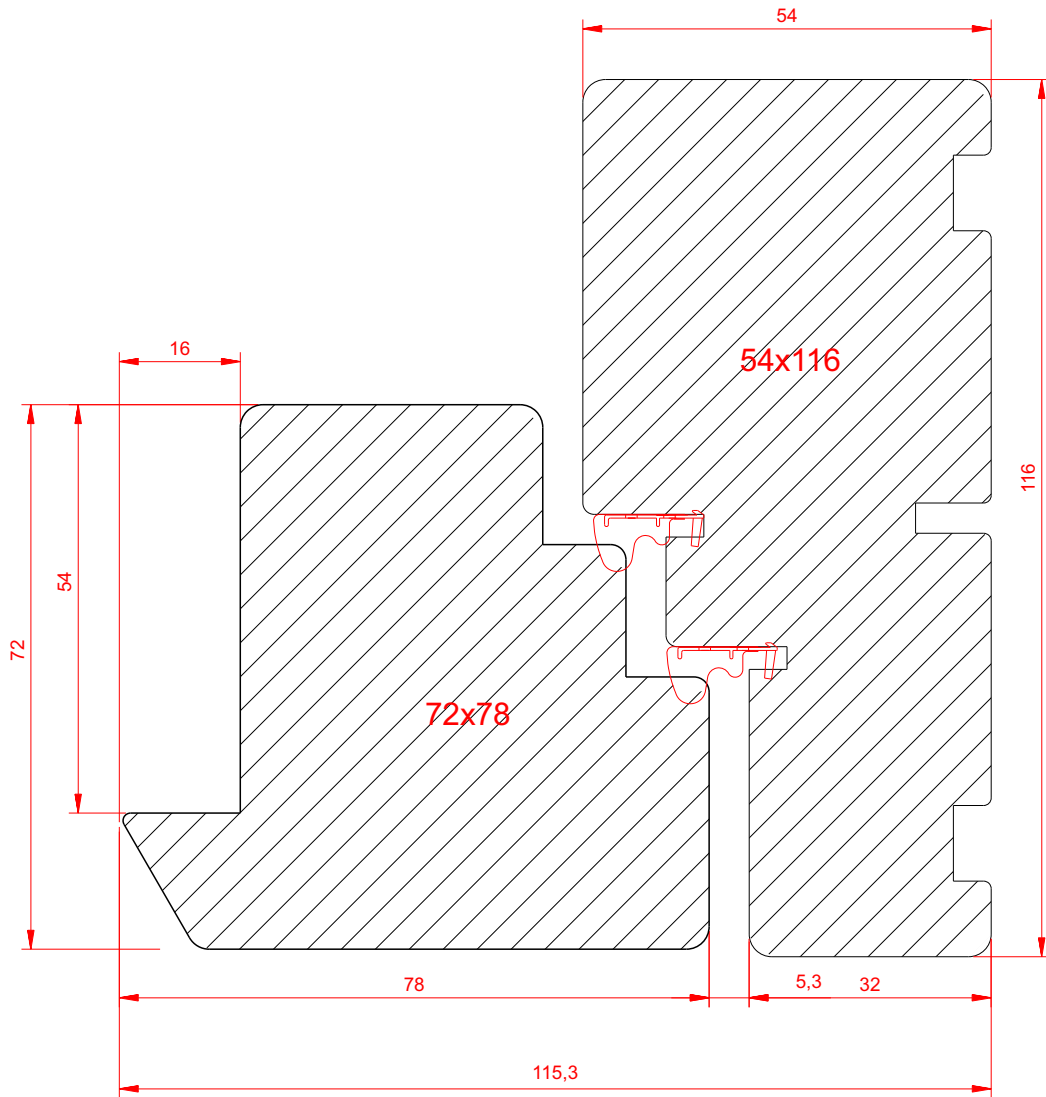

<p>LF</p>	<p>Dänische Falлтür oben - 89 mm Rahmen mit Laufschiene</p>	<p>7000</p>
<p>M 1:1      12.6.2013</p>	<p>Frovin GmbH, Breite Strasse 23, 40670 Meerbusch, Tel. 02159 91670</p>	

frovin

FECOM

Frovin ist Mitglied von

LF	Dänische Falltür oben - 54 mm Rahmen mit Deckleiste	7001
M 1:1	12.6.2013	Frovin GmbH, Breite Strasse 23, 40670 Meerbusch, Tel. 02159 91670

LF	Dänische Falлтür oben - 114 mm Rahmen mit selbsttragender Laufschiene	7003
M 1:1	12.6.2013	Frovin GmbH, Breite Strasse 23, 40670 Meerbusch, Tel. 02159 91670

LF	Dänische Falлтür seitlich	7005
M 1:1	23.9.2011	Frovin GmbH, Breite Strasse 23, 40670 Meerbusch, Tel. 02159 91670

LF	Dänische Falltür unten - Standart 36 mm	7006
M 1:1	1.7.2013	Frovin GmbH, Breite Strasse 23, 40670 Meerbusch, Tel. 02159 91670