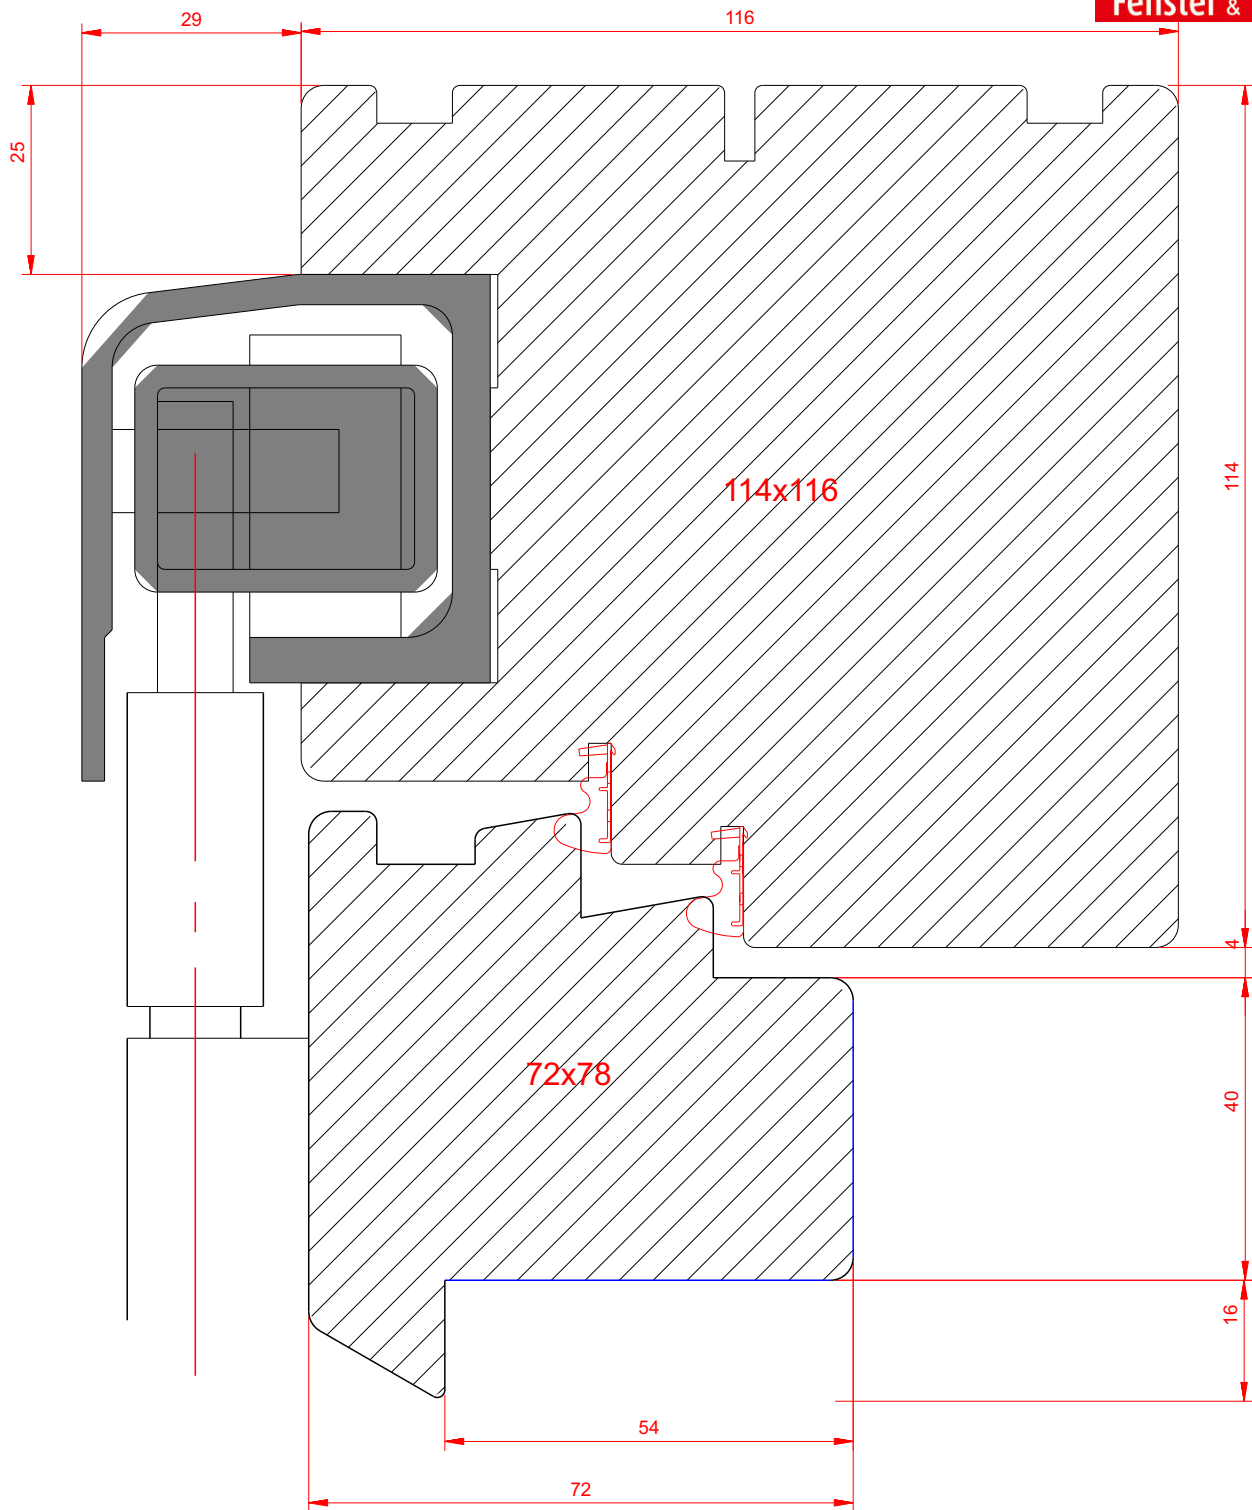

<p>LF</p>	<p>Dänische Falлтür oben - 89 mm Rahmen mit Laufschiene</p>	<p>7000</p>
<p>M 1:1      12.6.2013</p>	<p>Frovin GmbH, Breite Strasse 23, 40670 Meerbusch, Tel. 02159 91670</p>	

frovin

FECOM

Frovin ist Mitglied von

LF	Dänische Falltür oben - 54 mm Rahmen mit Deckleiste	7001
M 1:1	12.6.2013	Frovin GmbH, Breite Strasse 23, 40670 Meerbusch, Tel. 02159 91670

LF	Dänische Falлтür oben - 114 mm Rahmen mit selbsttragender Laufschiene	7003
M 1:1	12.6.2013	Frovin GmbH, Breite Strasse 23, 40670 Meerbusch, Tel. 02159 91670

LF	Dänische Falлтür seitlich	7005
M 1:1	23.9.2011	Frovin GmbH, Breite Strasse 23, 40670 Meerbusch, Tel. 02159 91670

LF	Dänische Falltür unten - Standart 36 mm	7006
M 1:1	1.7.2013	Frovin GmbH, Breite Strasse 23, 40670 Meerbusch, Tel. 02159 91670