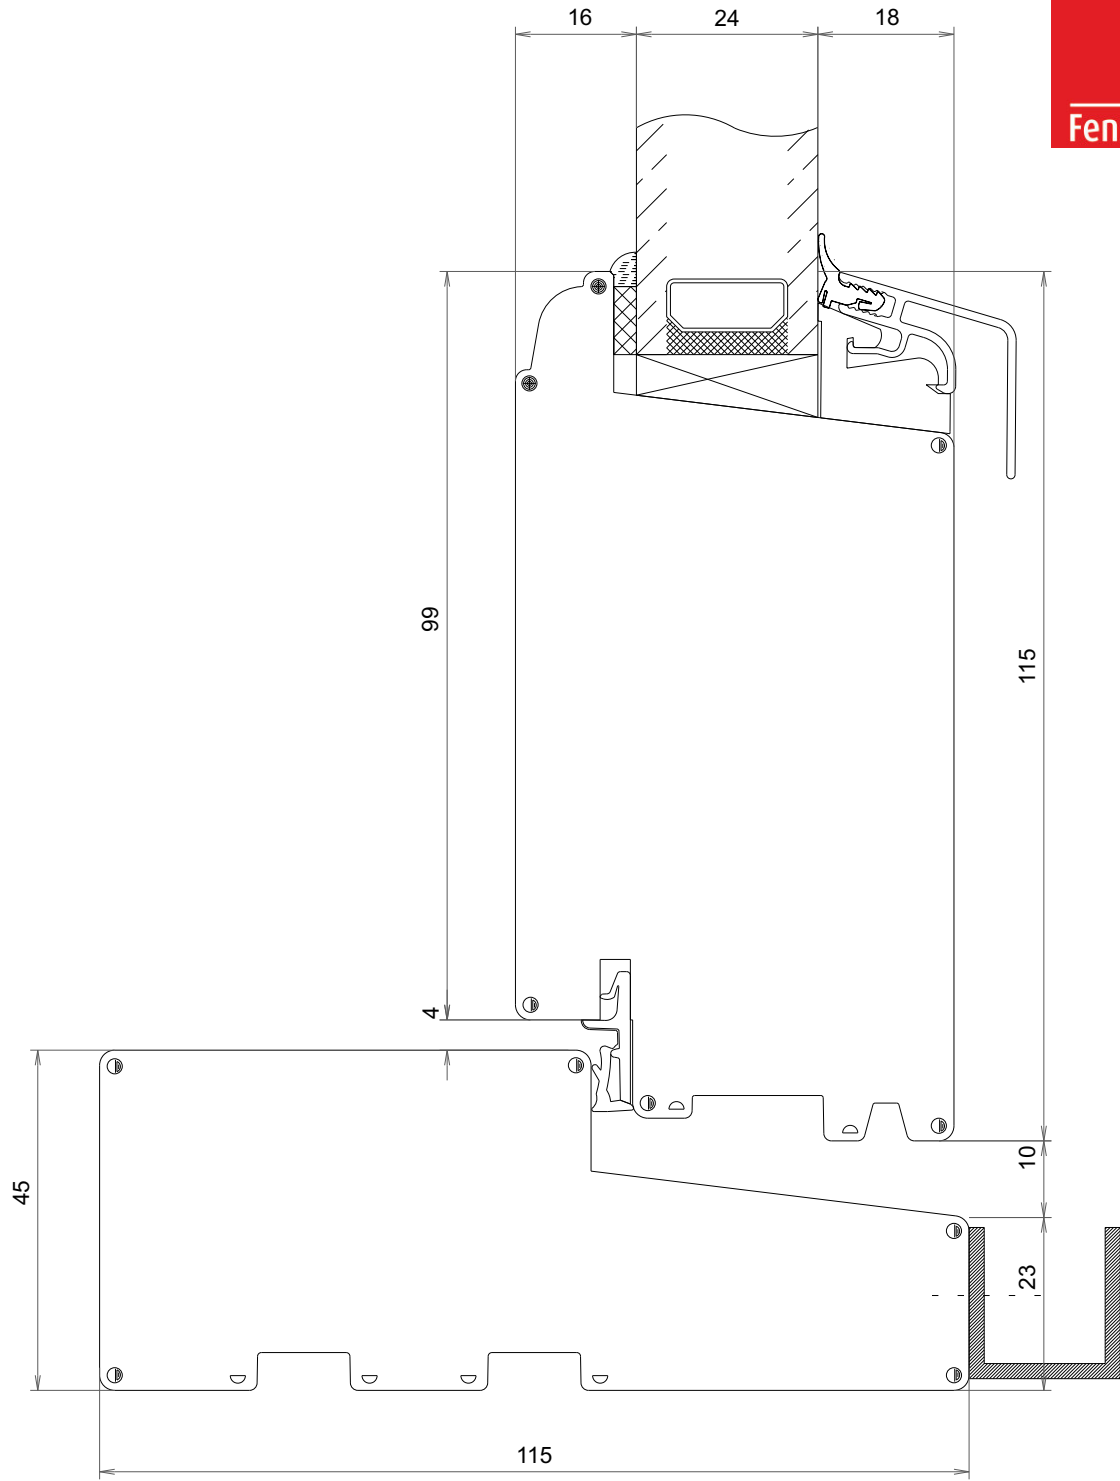

frovin

Fenster & Türen

FECON

Frovin ist Mitglied von

AF

Dänische Falttür unten

7500

M 1:1

8.12.2012

frovin GmbH, Breite Str. 23, 40670 Meerbusch - Osterath, Tel. 02159/91670