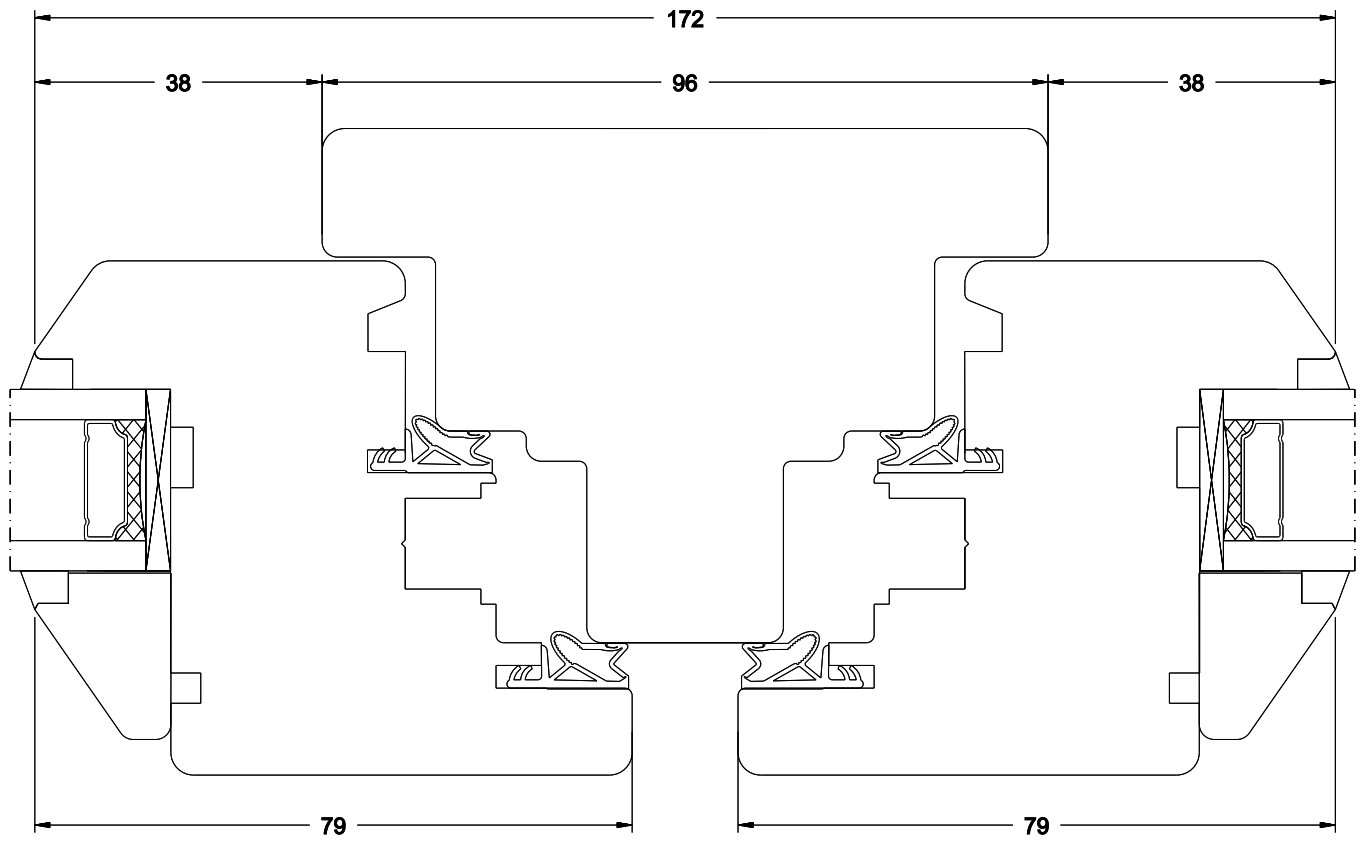

frovin

FECON

Frovin ist Mitglied von

420

B-FT-P96

Berliner Fenstertür Pfosten 96mm

M 1:1

05.03.2013