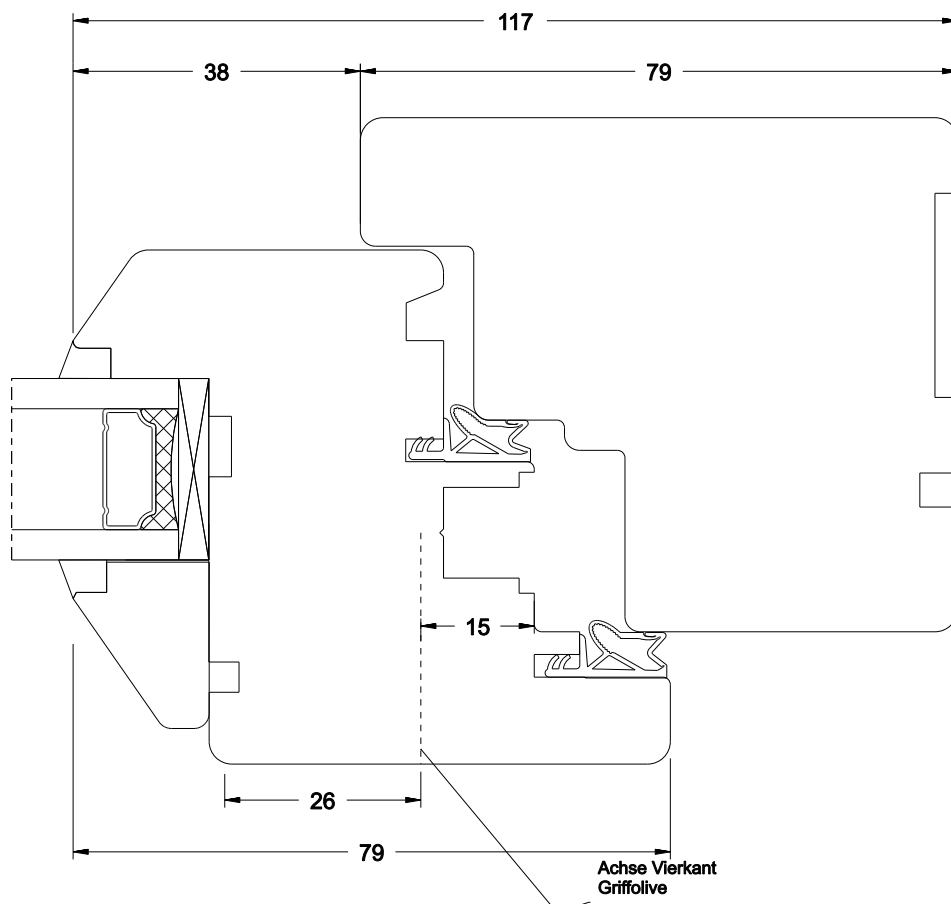

B-FT-U	Berliner Fenstertür unten	210
M 1:1	04.03.2013	Frovin GmbH, Breite Strasse 23, 40670 Meerbusch, Tel. 02159 91670

B-FT-S-BS	Berliner Fenstertür seitlich Bandseite	220
M 1:1	04.03.2013	Frovin GmbH, Breite Strasse 23, 40670 Meerbusch, Tel. 02159 91670

B-FT-S-GS	Berliner Fenstertür seitlich Griffseite	230
M 1:1	04.03.2013	Frovin GmbH, Breite Strasse 23, 40670 Meerbusch, Tel. 02159 91670

Hinweis: Oberlichtflügel Dreh oder Drehkipp
auf Grund des schmalen Kämpfers
Gewichtbeschränkung aufkg/je Flügel (MP)

frovin

FECON

Frovin ist Mitglied von

420

B-FT-P96

Berliner Fenstertür Pfosten 96mm

M 1:1

05.03.2013