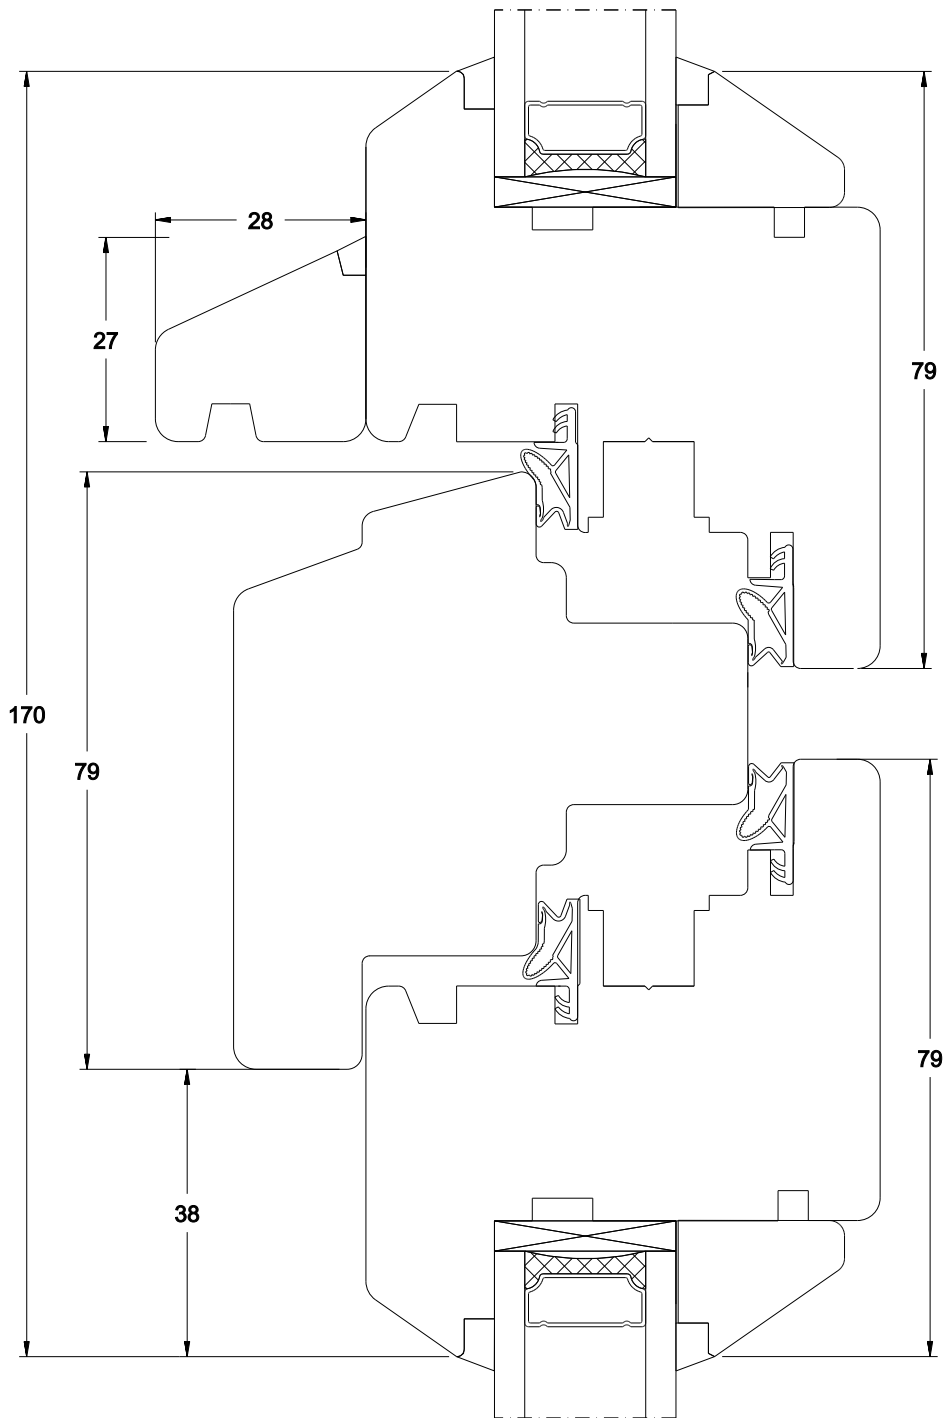

B-FT-U	Berliner Fenstertür unten	210
M 1:1	04.03.2013	Frovin GmbH, Breite Strasse 23, 40670 Meerbusch, Tel. 02159 91670

B-FT-S-BS	Berliner Fenstertür seitlich Bandseite	220
M 1:1	04.03.2013	Frovin GmbH, Breite Strasse 23, 40670 Meerbusch, Tel. 02159 91670

B-FT-S-GS	Berliner Fenstertür seitlich Griffseite	230
M 1:1	04.03.2013	Frovin GmbH, Breite Strasse 23, 40670 Meerbusch, Tel. 02159 91670

Hinweis: Oberlichtflügel Dreh oder Drehkipp
auf Grund des schmalen Kämpfers
Gewichtbeschränkung aufkg/je Flügel (MP)