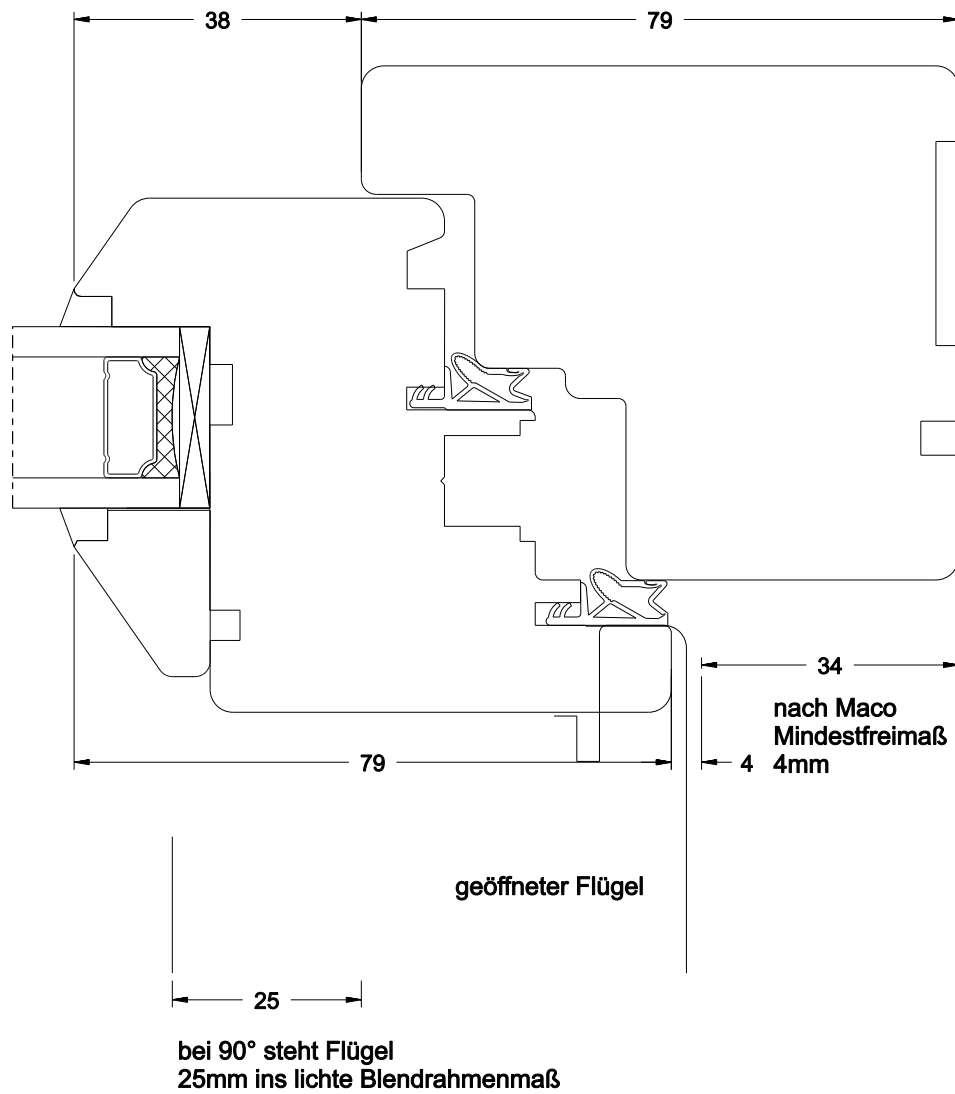

B-FT-U	Berliner Fenstertür unten	210
M 1:1	04.03.2013	Frovin GmbH, Breite Strasse 23, 40670 Meerbusch, Tel. 02159 91670

B-FT-S-BS	Berliner Fenstertür seitlich Bandseite	220
M 1:1	04.03.2013	Frovin GmbH, Breite Strasse 23, 40670 Meerbusch, Tel. 02159 91670

B-FT-S-GS	Berliner Fenstertür seitlich Griffseite	230
M 1:1	04.03.2013	Frovin GmbH, Breite Strasse 23, 40670 Meerbusch, Tel. 02159 91670

Hinweis: Oberlichtflügel Dreh oder Drehkipp
auf Grund des schmalen Kämpfers
Gewichtbeschränkung aufkg/je Flügel (MP)

frovin

FECON

Frovin ist Mitglied von

420

B-FT-P96

Berliner Fenstertür Pfosten 96mm

M 1:1

05.03.2013