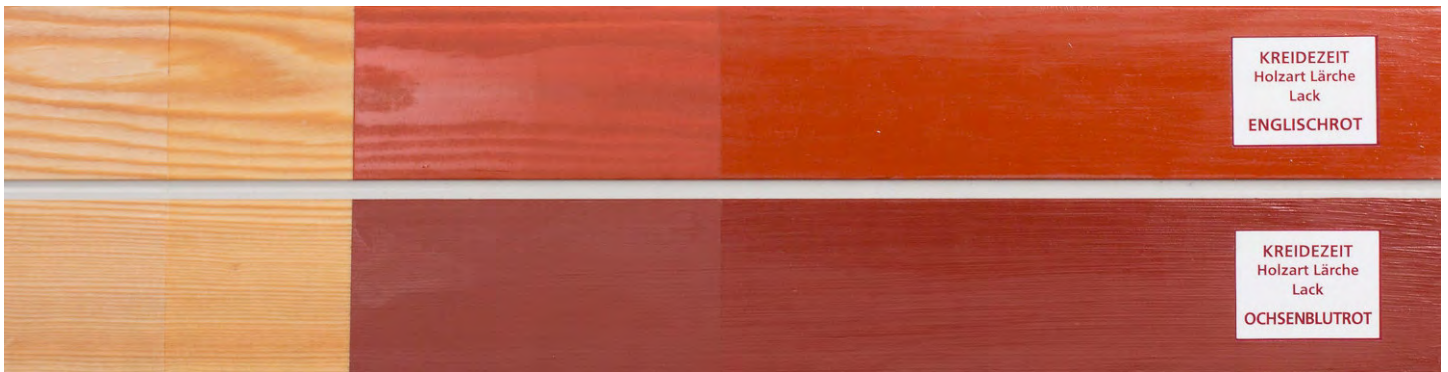

KREIDEZEIT  
Holzart Lärche  
GRUNDIERÖL

KREIDEZEIT  
Holzart Lärche  
HOLZHARTÖL

KREIDEZEIT  
Holzart Lärche  
Lack  
WEISS

KREIDEZEIT  
Holzart Lärche  
Lack  
GELB

KREIDEZEIT  
Holzart Lärche  
Lack  
ORANGE

KREIDEZEIT  
Holzart Lärche  
Lack  
OCKER

KREIDEZEIT  
Holzart Lärche  
Lack  
ENGLISCHROT

KREIDEZEIT  
Holzart Lärche  
Lack  
OCHSENBLUTROT

KREIDEZEIT  
Holzart Lärche  
Lack  
GRÜN

KREIDEZEIT  
Holzart Lärche  
Lack  
TANNENGRÜN

KREIDEZEIT  
Holzart Lärche  
Lack  
**TAUBENBLAU**

KREIDEZEIT  
Holzart Lärche  
Lack  
**DUNKELBLAU**

KREIDEZEIT  
Holzart Lärche  
Lack  
**BRAUN**

KREIDEZEIT  
Holzart Lärche  
Lack  
**DUNKELBRAUN**