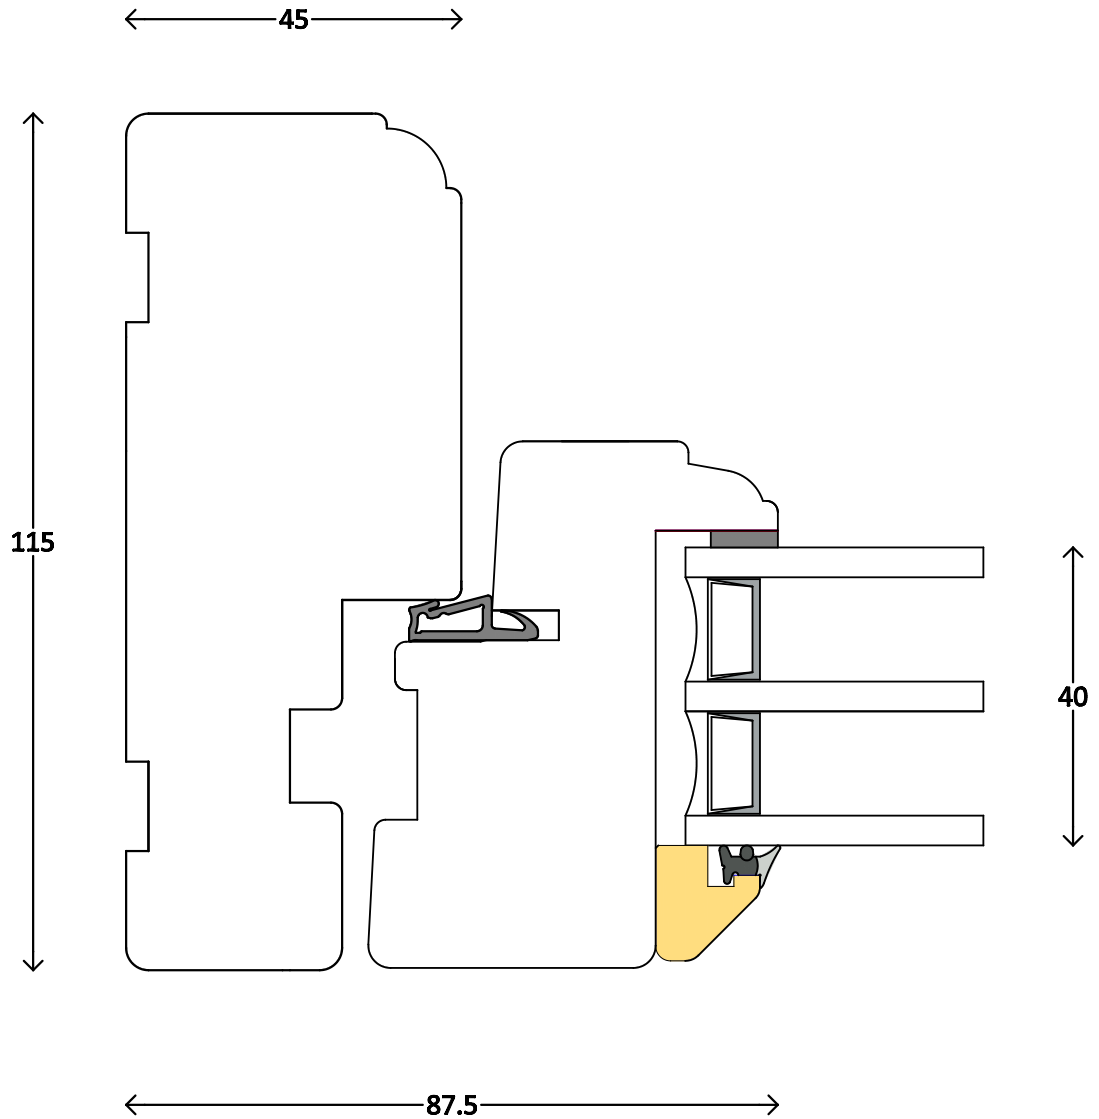

frovin

Fenster & Türen

FECON

Frovin ist Mitglied von

15002

Klassisch - 3fach

Dänisches Fenster seitlich - Topgesteuert - Seitengehängt

M 1:1

12.10.2011

Frovin GmbH, Breite Strasse 23, 40670 Meerbusch, Tel. 02159 91670