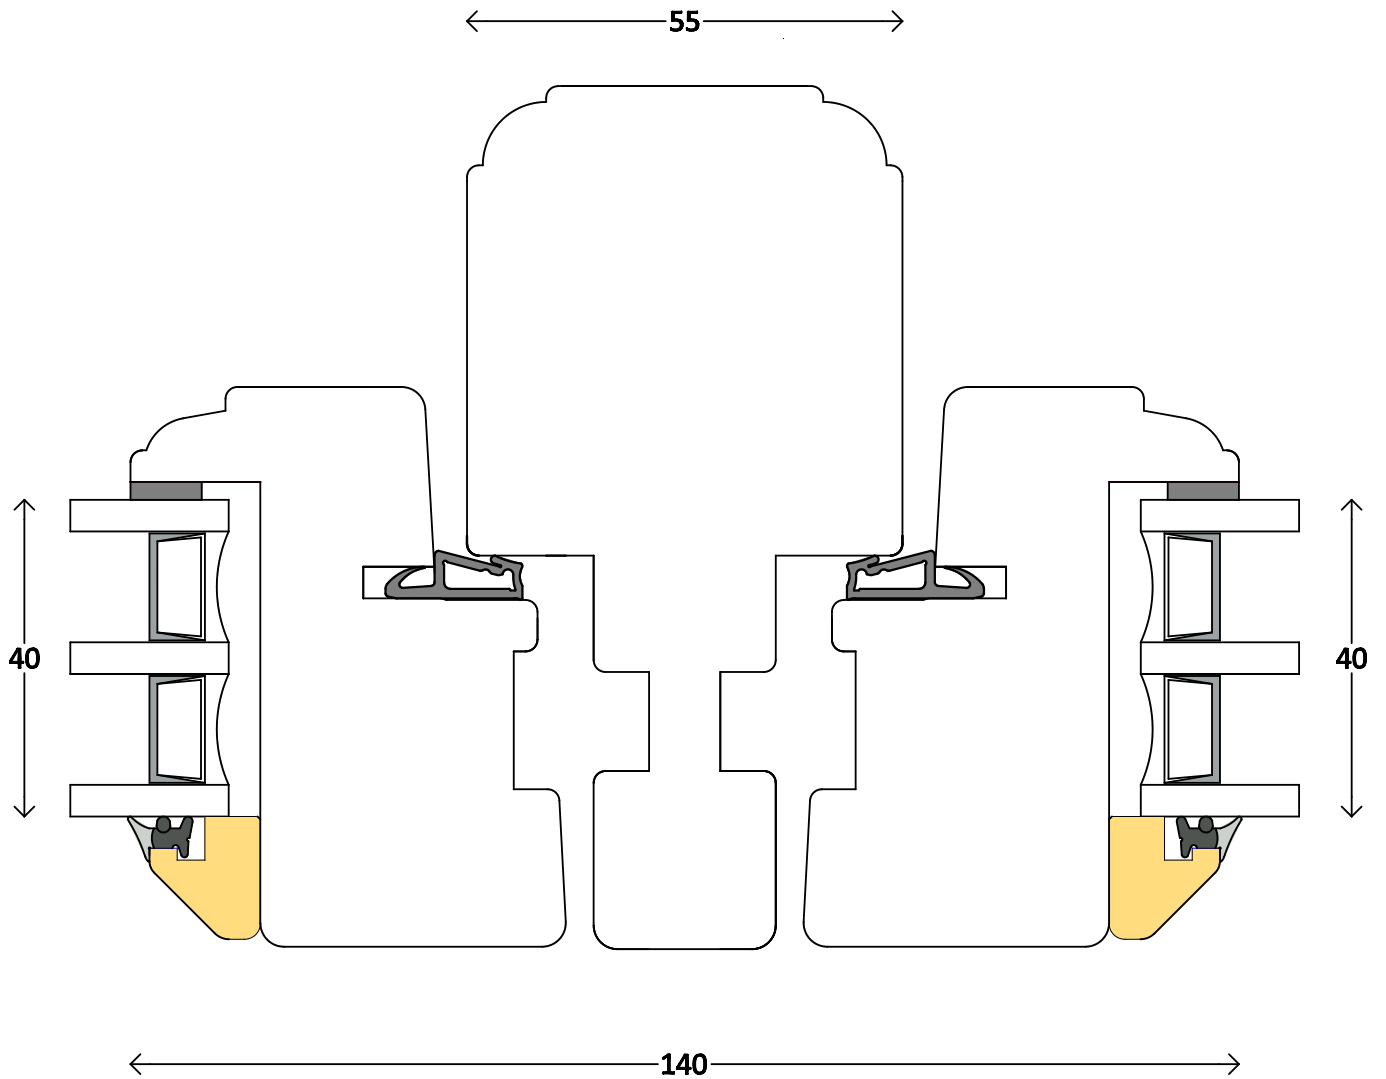

Dänisches Fenster seitlich - Topgesteuert - Seitengehängt

M 1:1

12.10.2011

Frovin GmbH, Breite Strasse 23, 40670 Meerbusch, Tel. 02159 91670

frovin

FECON

Frovin ist Mitglied von

Klassisch - 3fach