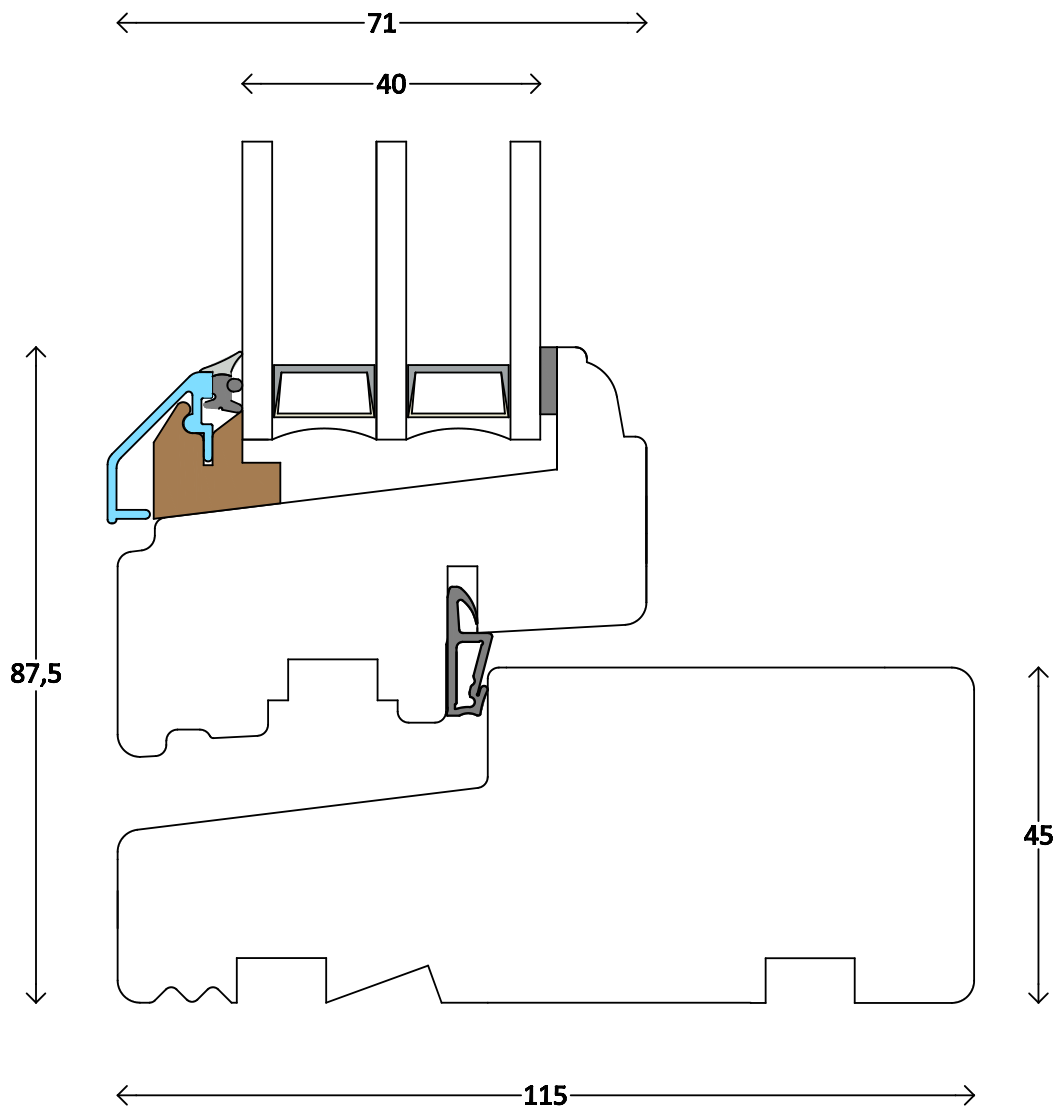

frovin

FECON

Frovin ist Mitglied von

15001

Klassisch - 3fach

Dänisches Fenster unten - Topschwing - Topgesteuert - Seitengehängt

M 1:1

12.10.2011

Frovin GmbH, Breite Strasse 23, 40670 Meerbusch, Tel. 02159 91670