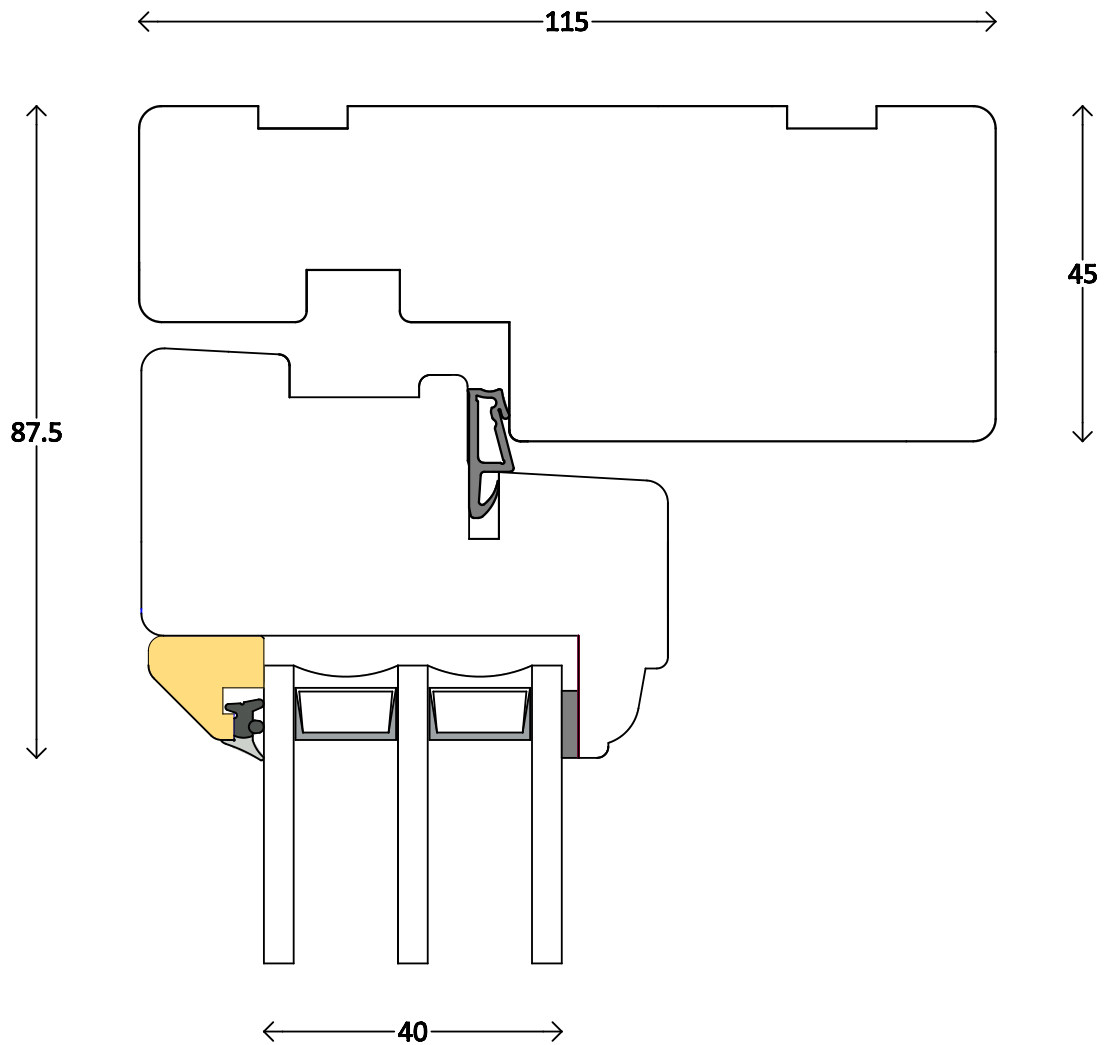

frovin

FECON

Frovin ist Mitglied von

15000

Klassisch - 3fach

Dänisches Fenster oben - Topgesteuert - Seitengehängt

M 1:1

12.10.2011

Frovin GmbH, Breite Strasse 23, 40670 Meerbusch, Tel. 02159 91670

frovin

FECON

Frovin ist Mitglied von

15001

Klassisch - 3fach

Dänisches Fenster unten - Topschwing - Topgesteuert - Seitengehängt

M 1:1

Dänisches Fenster horizontal - Mittelposten

15003

M 1:1

12.10.2011

Frovin GmbH, Breite Strasse 23, 40670 Meerbusch, Tel. 02159 91670