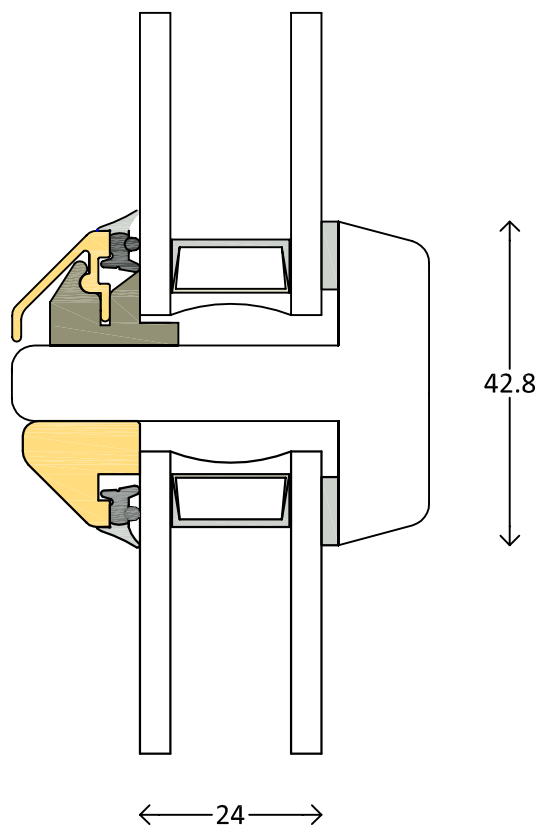

Frovin ist Mitglied von

Modern - 2fach	Dänisches Fenster vertikal - waagerechte Sprosse glasteilend	1007
M 1:1 1.7.2011	Frovin GmbH, Breite Strasse 23, 40670 Meerbusch, Tel. 02159 91670