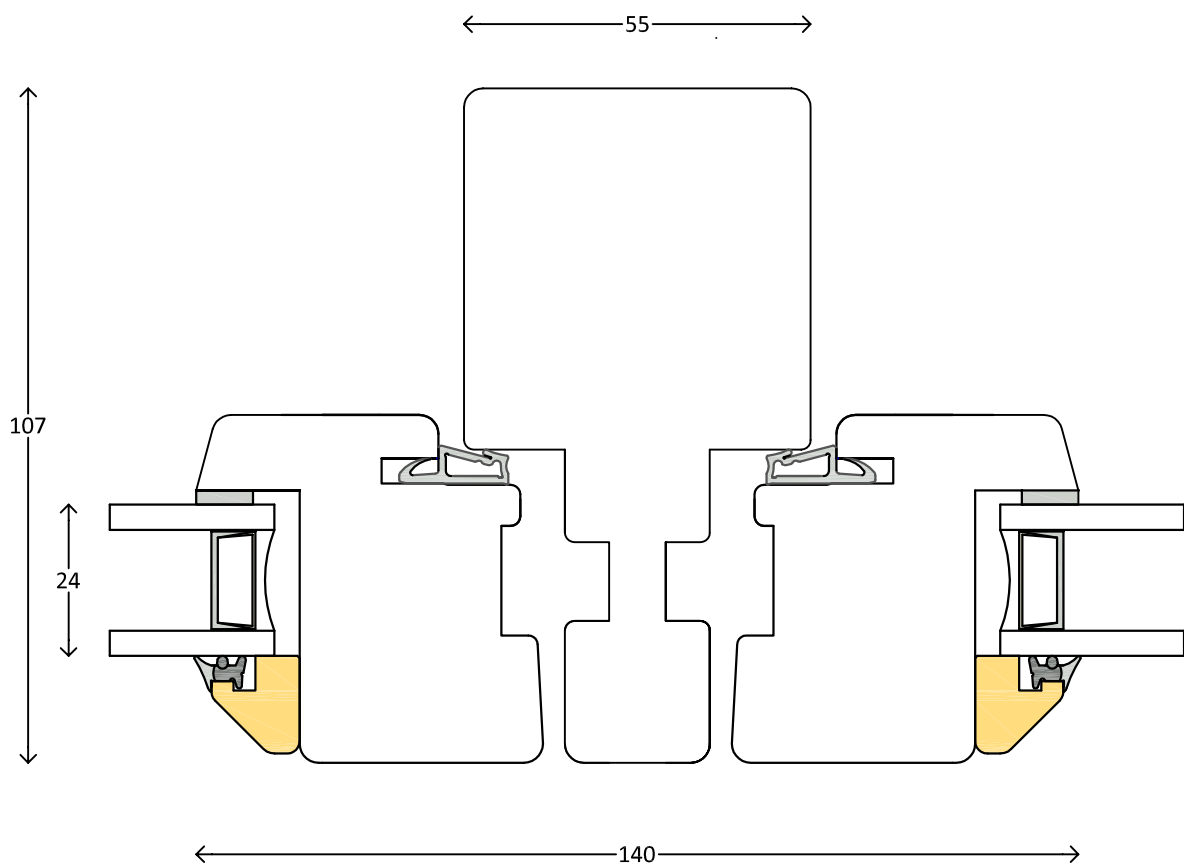

frovin

FECON

Frovin ist Mitglied von

Modern - 2fach

Dänisches Fenster seitlich - Top-Schwing

1003

M 1:1

6.6.2011

Frovin GmbH, Breite Strasse 23, 40670 Meerbusch, Tel. 02159 91670

Frovin ist Mitglied von

<p>Modern - 2fach</p>	<p>Dänisches Fenster vertikal - waagerechte Sprosse glasteilend</p>	<p>1007</p>
<p>M 1:1      1.7.2011</p>	<p>Frovin GmbH, Breite Strasse 23, 40670 Meerbusch, Tel. 02159 91670</p>	