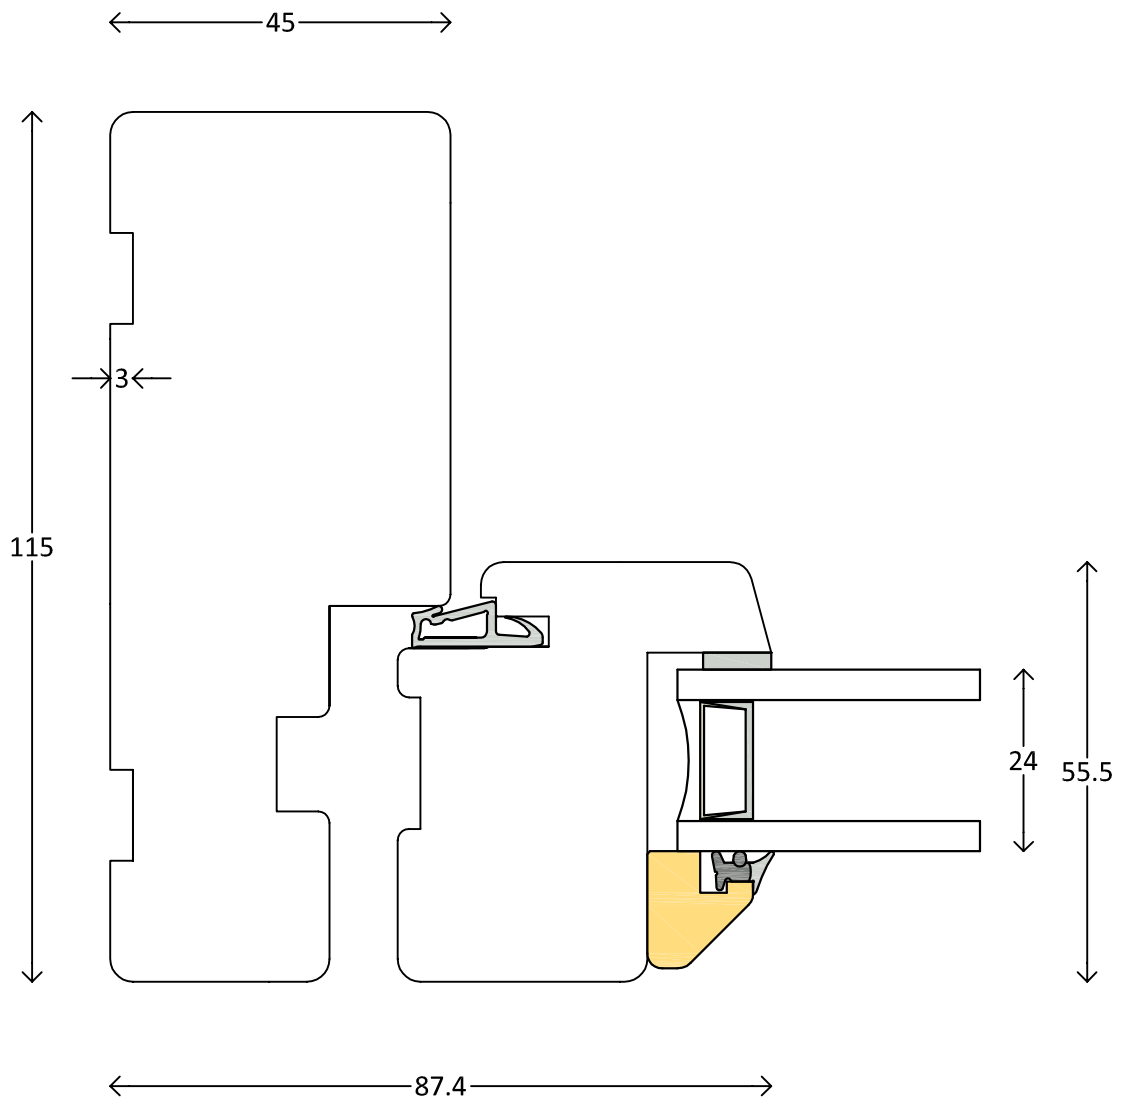

frovin

FECON

Frovin ist Mitglied von

Modern - 2fach

Dänisches Fenster seitlich - Top-Schwing

1003

M 1:1

6.6.2011

Frovin GmbH, Breite Strasse 23, 40670 Meerbusch, Tel. 02159 91670

Frovin ist Mitglied von

<p>Modern - 2fach</p>	<p>Dänisches Fenster vertikal - waagerechte Sprosse glasteilend</p>	<p>1007</p>
<p>M 1:1      1.7.2011</p>	<p>Frovin GmbH, Breite Strasse 23, 40670 Meerbusch, Tel. 02159 91670</p>	