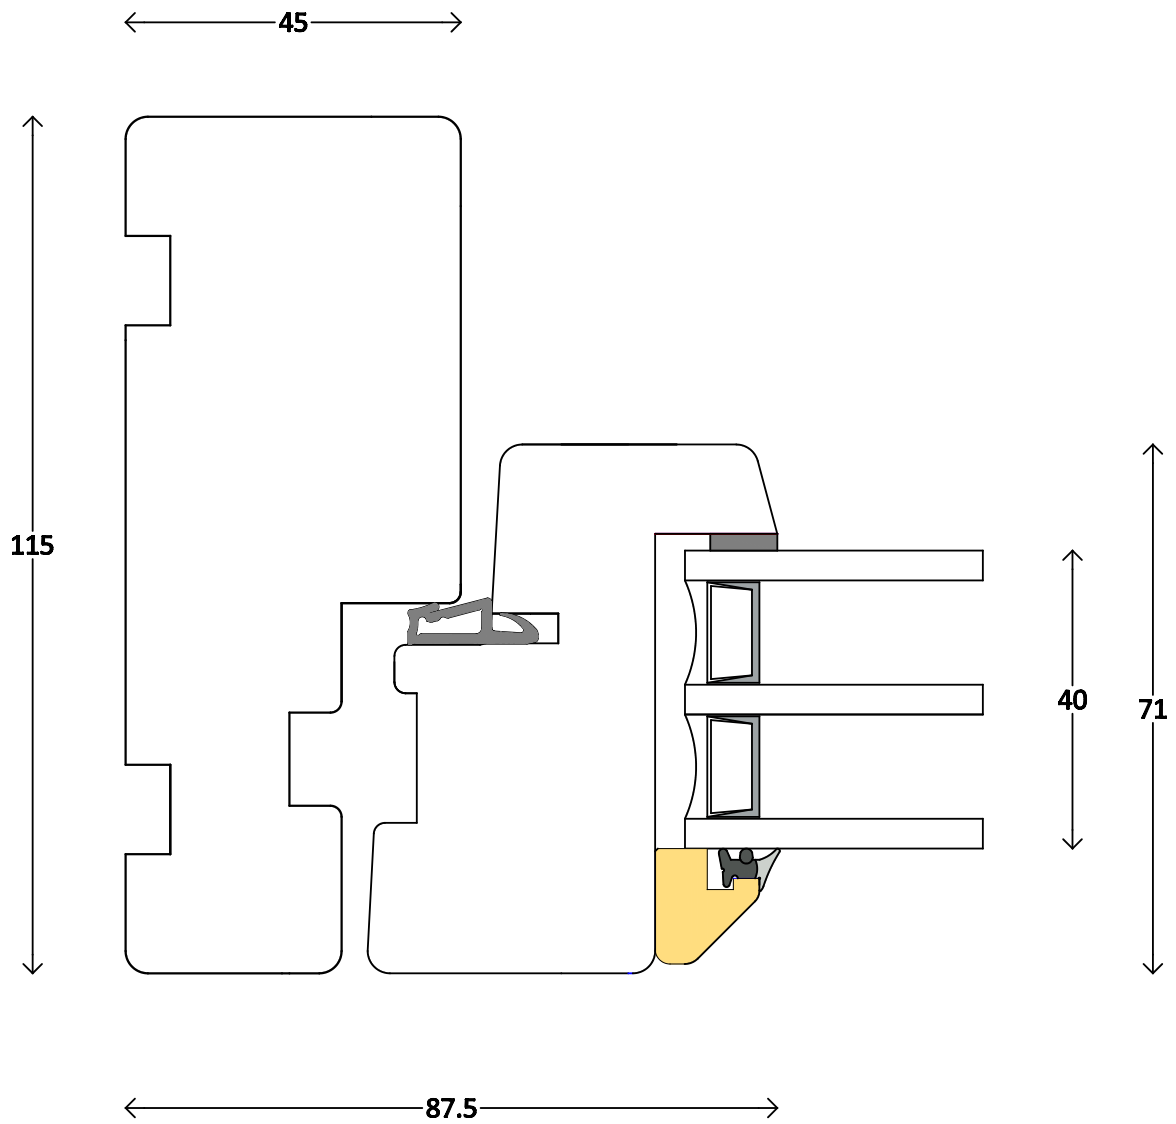

Modern - 3fach	Dänisches Fenster oben - Topgesteuert - Seitengesteuert	1500
M 1:1	12.10.2011	Frovin GmbH, Breite Strasse 23, 40670 Meerbusch, Tel. 02159 91670

frovin

FECON

Frovin ist Mitglied von

Modern - 3fach

Dänisches Fenster seitlich - Topgesteuert - Seitengesteuert

1502

M 1:1

12.10.2011

Frovin GmbH, Breite Strasse 23, 40670 Meerbusch, Tel. 02159 91670