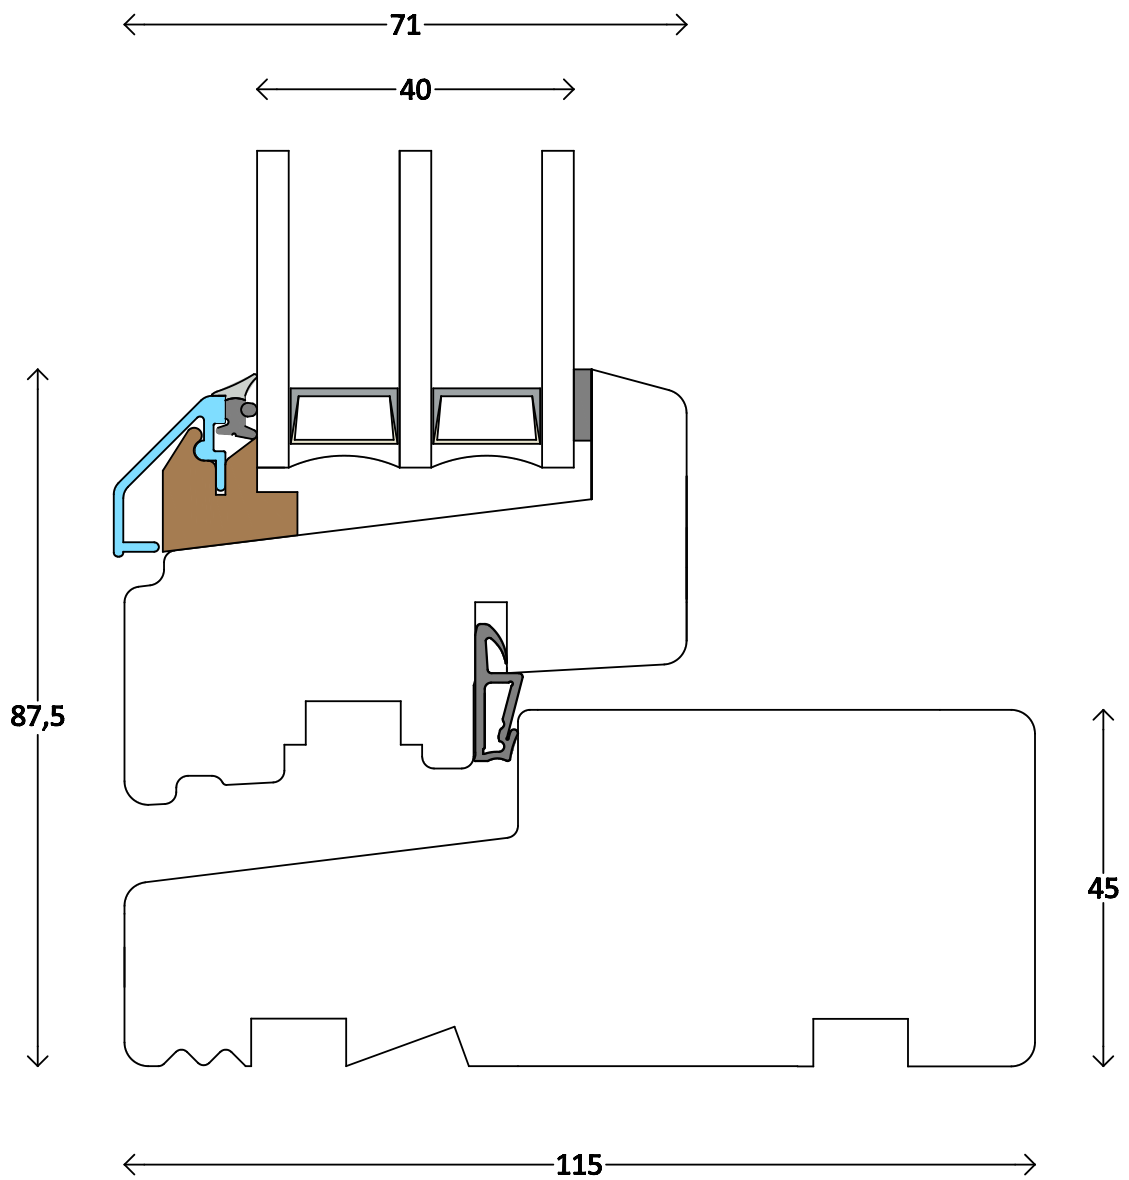

Modern - 3fach	Dänisches Fenster oben - Topgesteuert - Seitengesteuert	1500
M 1:1	12.10.2011	Frovin GmbH, Breite Strasse 23, 40670 Meerbusch, Tel. 02159 91670

frovin

FECON

Frovin ist Mitglied von

Modern - 3fach

Dänisches Fenster seitlich - Topgesteuert - Seitengesteuert

1502

M 1:1

12.10.2011

Frovin GmbH, Breite Strasse 23, 40670 Meerbusch, Tel. 02159 91670