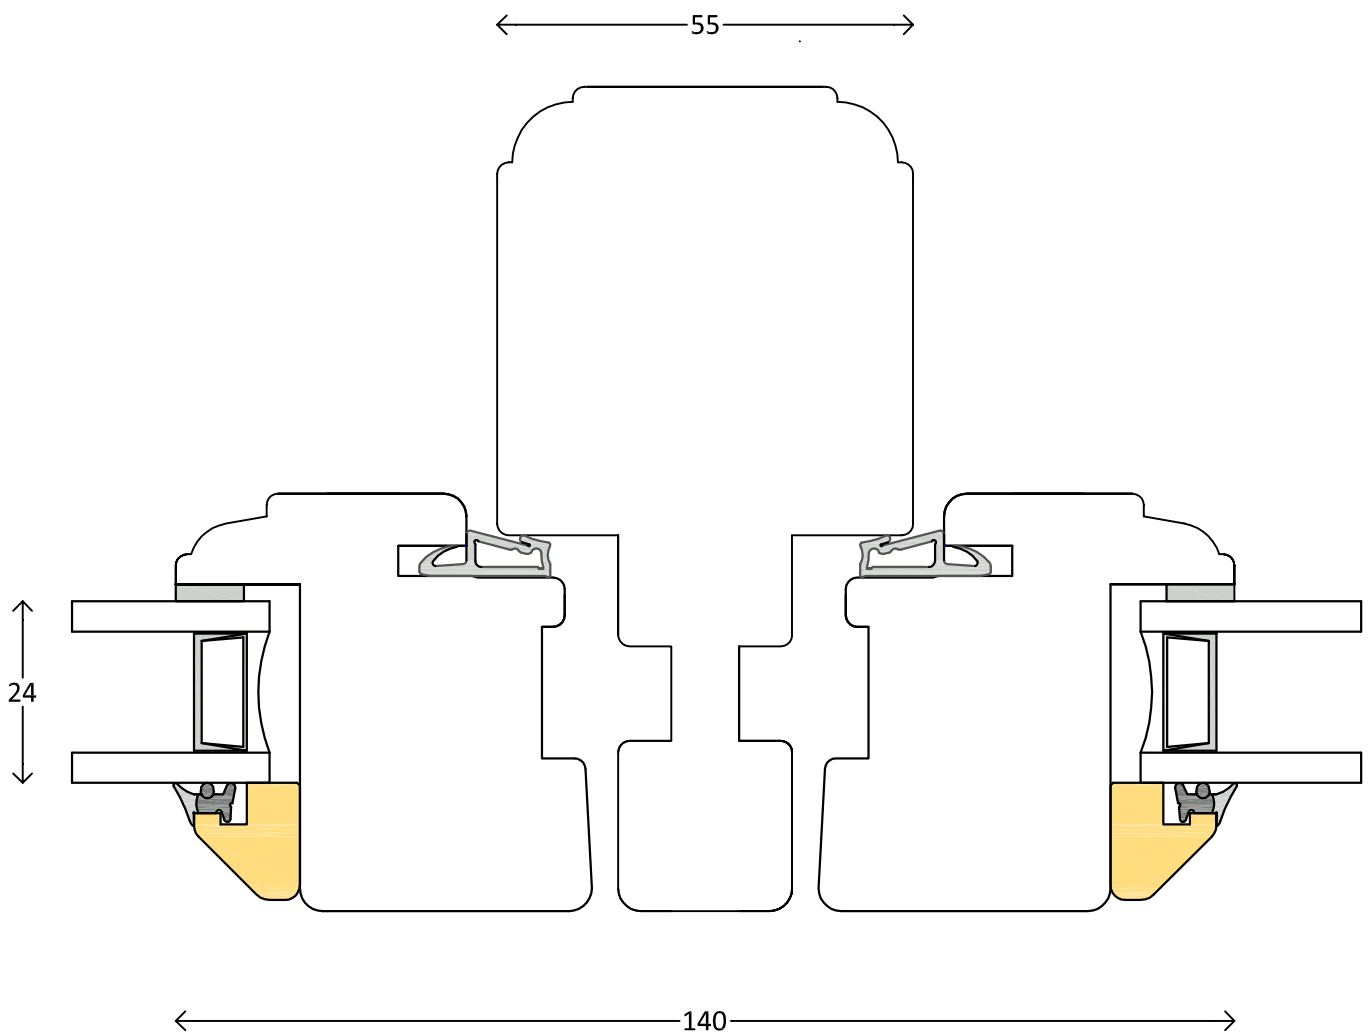

frovin

FECON

Frovin ist Mitglied von

Klassisch - 2fach

Dänisches Fenster horizontal - aufrechter Pfosten

10005

M 1:1

6.6.2011

Frovin GmbH, Breite Strasse 23, 40670 Meerbusch, Tel. 02159 91670