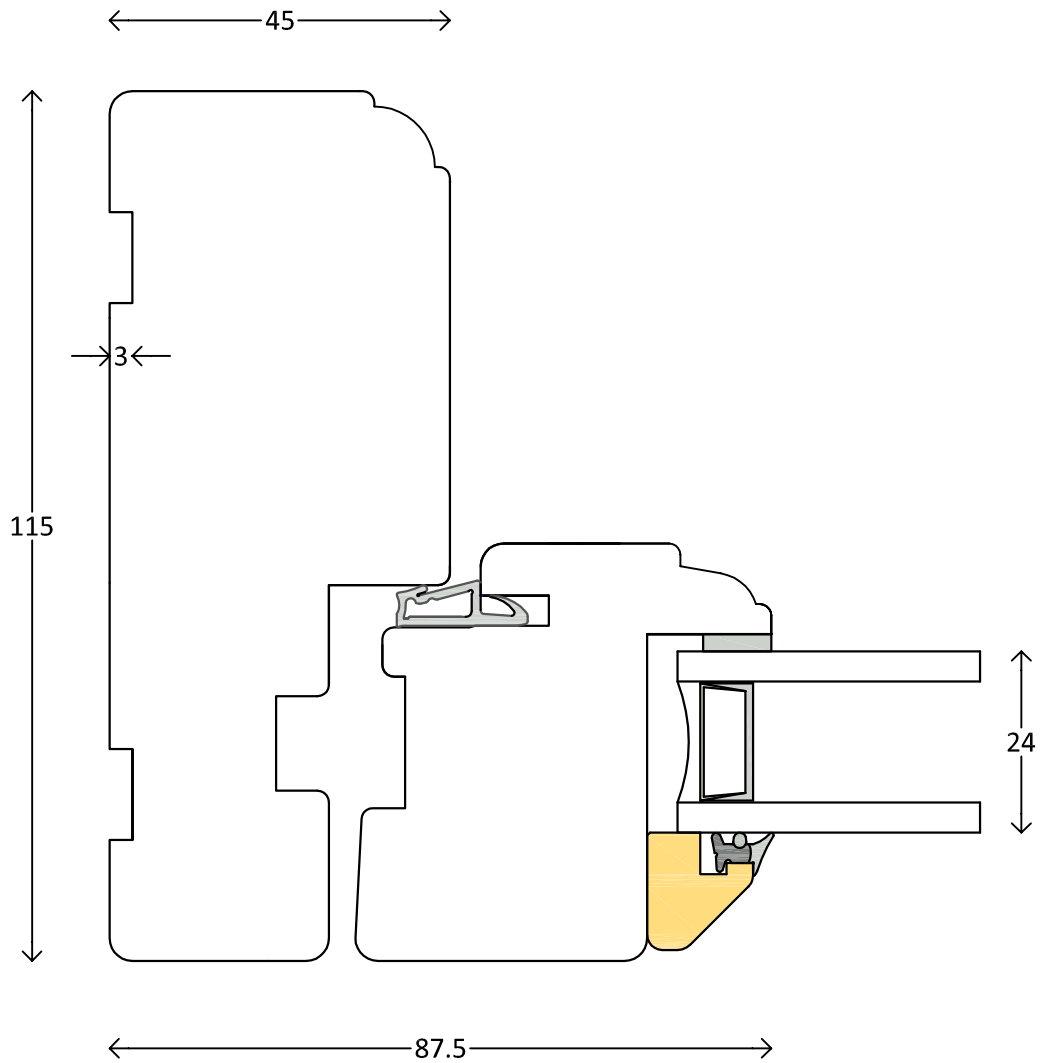

frovin

FECON

Frovin ist Mitglied von

Klassisch - 2fach

Dänisches Fenster unten - Topschwing - Topgesteuert - Seitengehängt

10002

M 1:1

6.6.2011