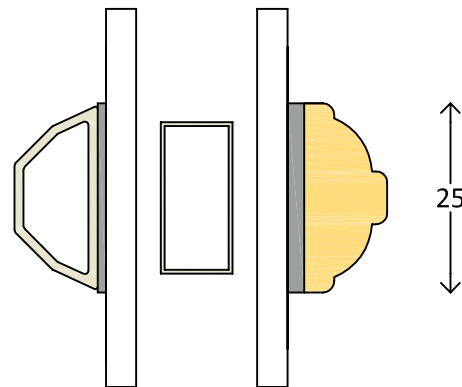

frovin

← 24 →

FECON

Frovin ist Mitglied von

Klassisch - 2fach

Dänisches Fenster - aufgesetzte Sprossen mit isolierender Füllung

10009

M 1:1

1.7.2011

Frovin GmbH, Breite Strasse 23, 40670 Meerbusch, Tel. 02159 91670