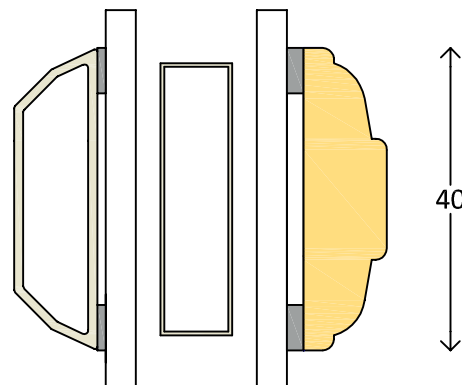

frovin

← 24 →

FECON

Frovin ist Mitglied von

Klassisch - 2fach

Dänisches Fenster - aufgesetzte Sprossen mit isolierender Füllung

10009

M 1:1

1.7.2011

Frovin GmbH, Breite Strasse 23, 40670 Meerbusch, Tel. 02159 91670