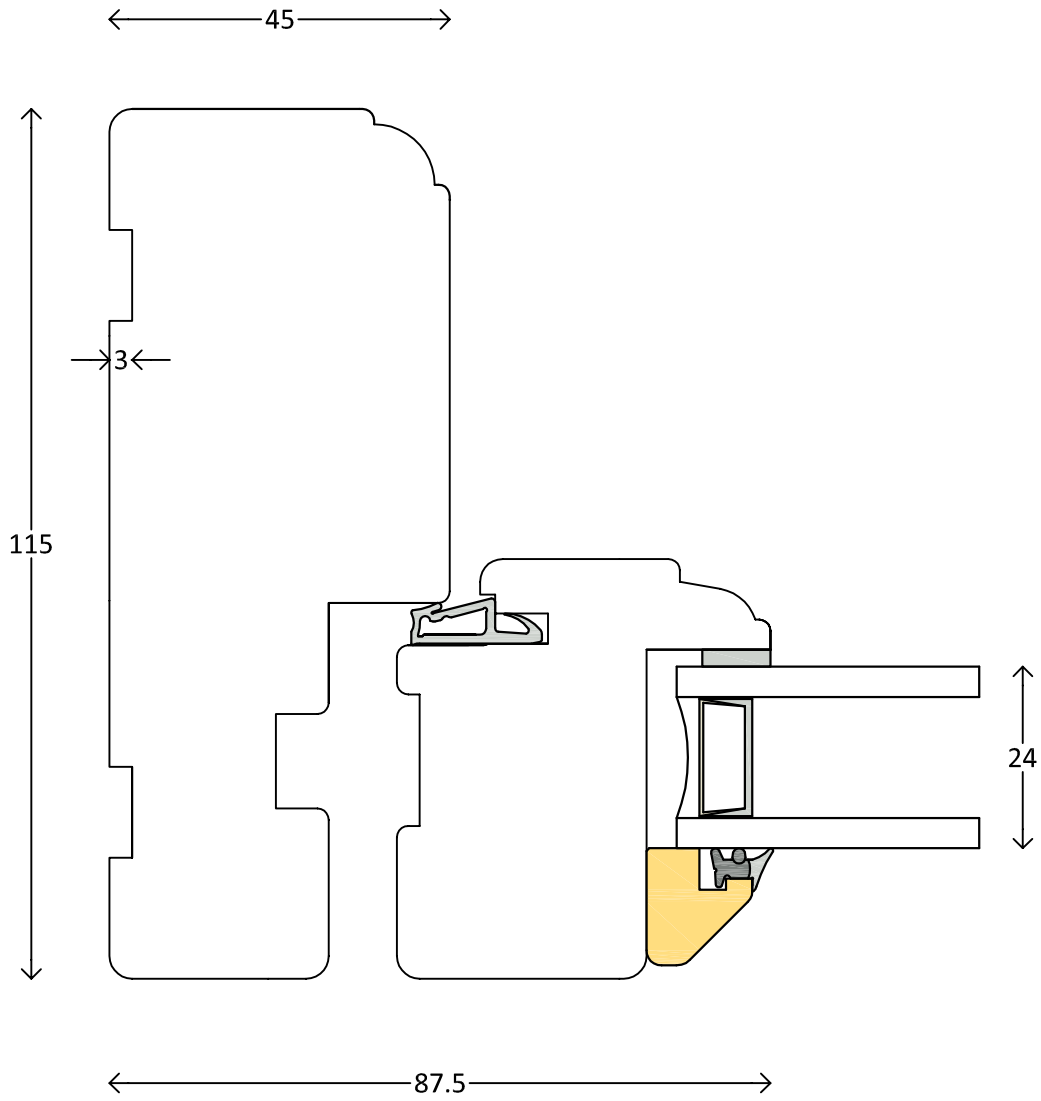

frovin

FECON

Frovin ist Mitglied von

10003

Klassisch - 2fach

Dänisches Fenster seitlich - Topschwing

M 1:1

6.6.2011

Frovin GmbH, Breite Strasse 23, 40670 Meerbusch, Tel. 02159 91670