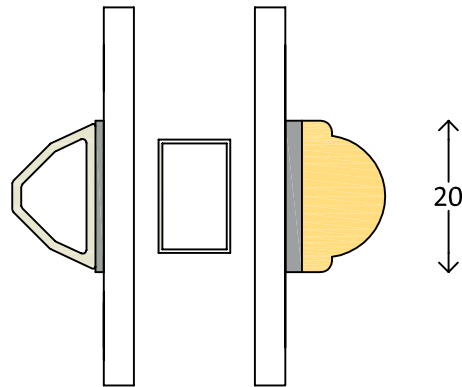

frovin

← 24 →

FECON

Frovin ist Mitglied von

Klassisch - 2fach

Dänisches Fenster - aufgesetzte Sprossen mit isolierender Füllung

10009

M 1:1

1.7.2011

Frovin GmbH, Breite Strasse 23, 40670 Meerbusch, Tel. 02159 91670