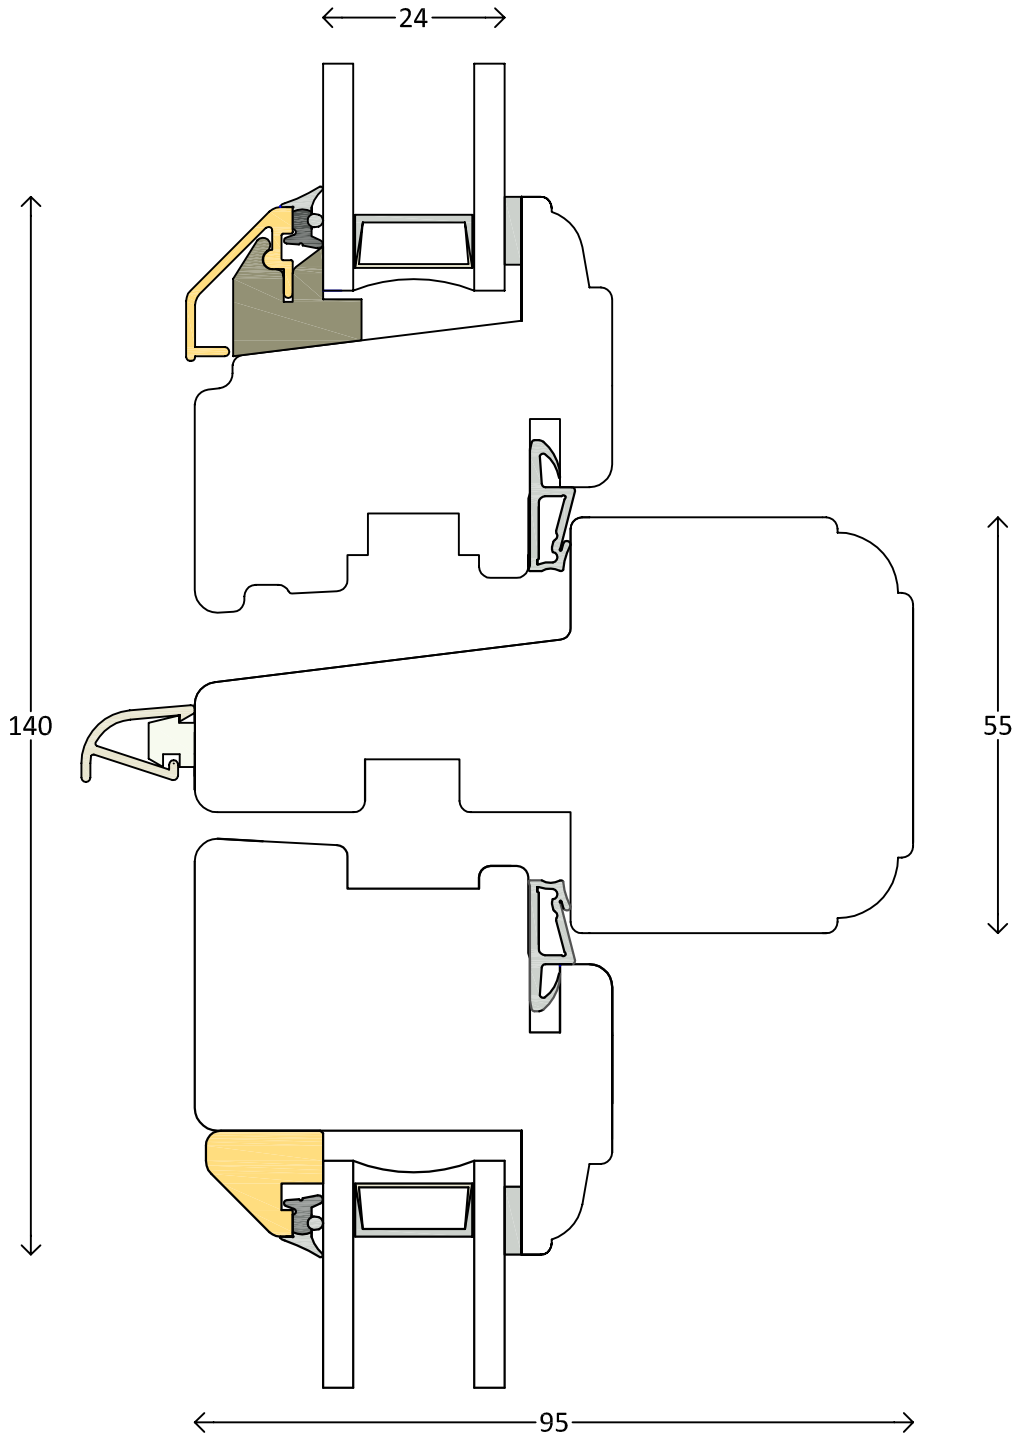

frovin

FECON

Frovin ist Mitglied von

Klassisch - 2fach

Dänisches Fenster vertikal - waagerechter Pfosten

10006

M 1:1

6.6.2011

Frovin GmbH, Breite Strasse 23, 40670 Meerbusch, Tel. 02159 91670